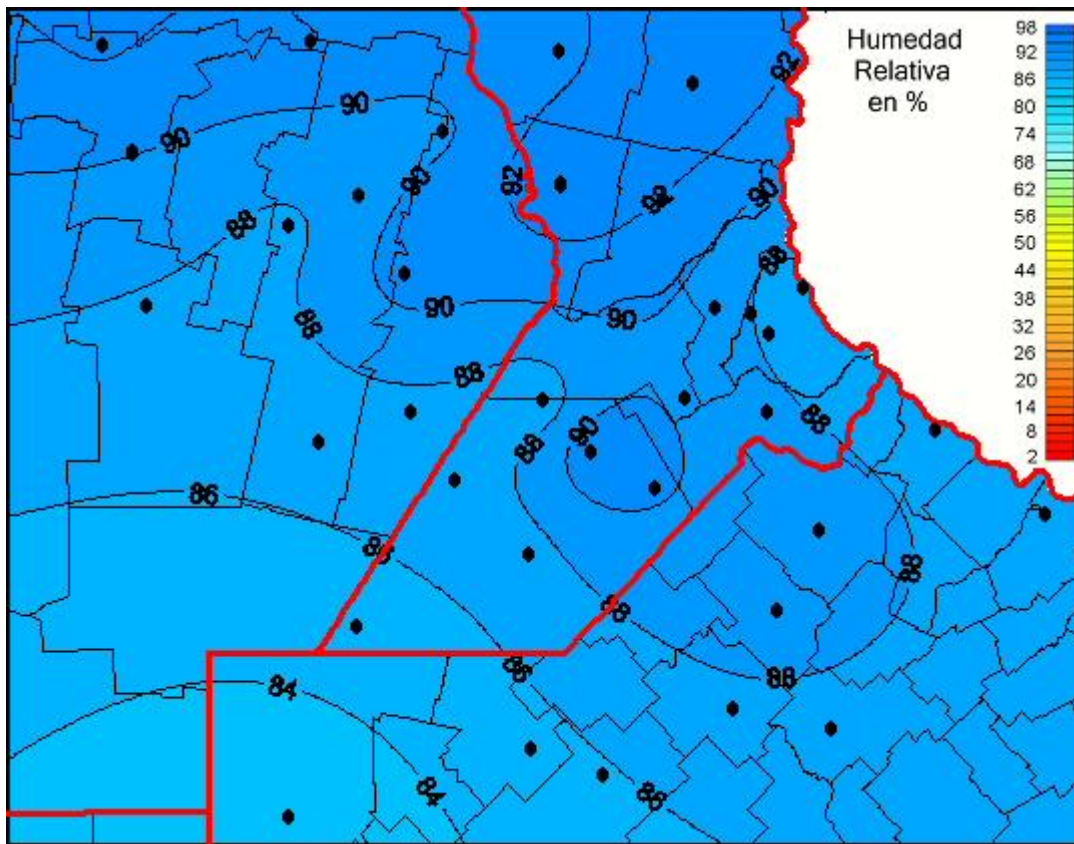

Humedad Relativa

Mapa de humedad relativa de las las últimas 24 horas.
(Desde las 8:00AM hasta las 8:00AM). Se actualiza a las 10:00hs.