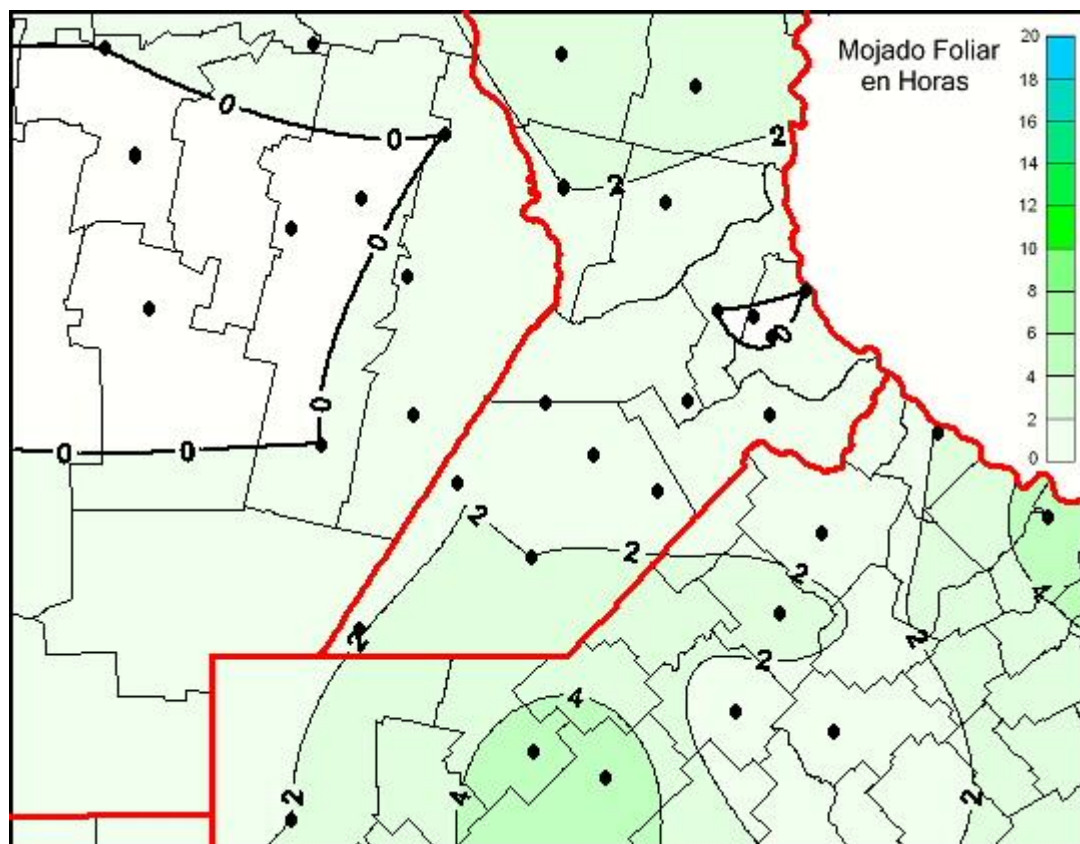

## Humedad de Hoja

Mapa de humedad de hoja de las últimas 24 horas.  
(Desde las 8:00AM hasta las 8:00AM). Se actualiza a las 10:00hs.