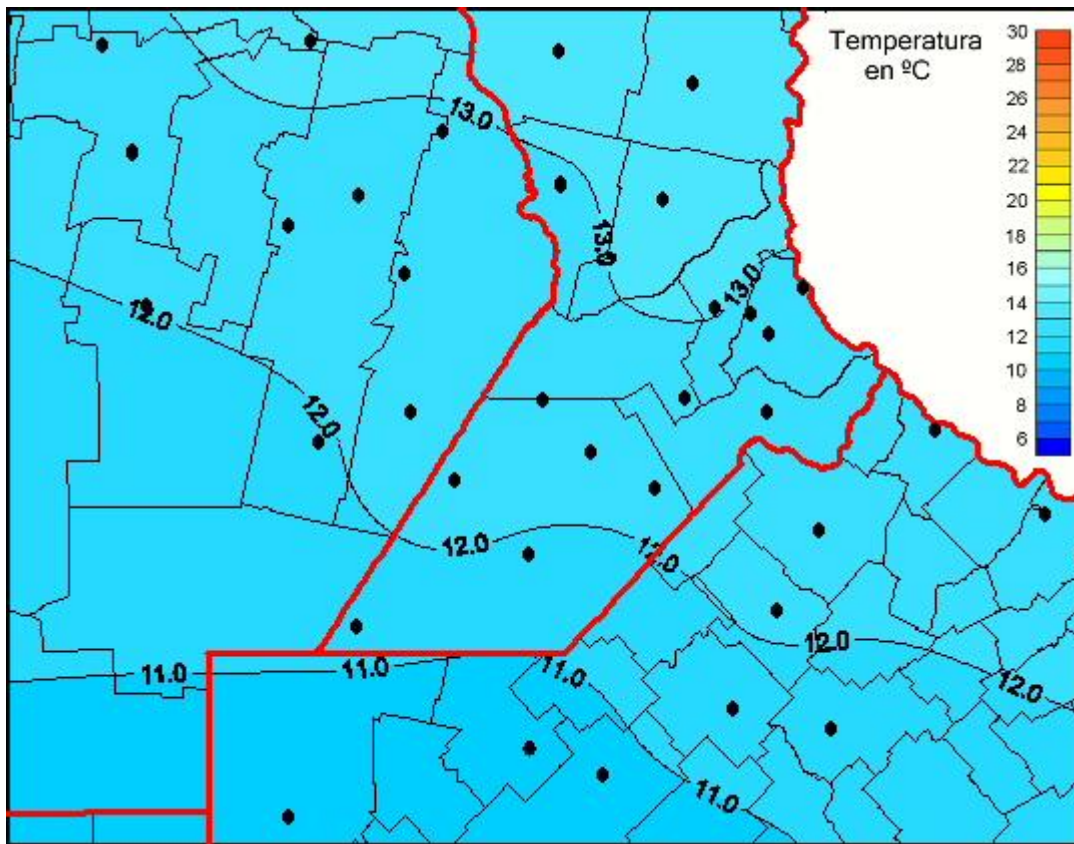

Temperaturas Medias

Mapa de temperaturas medias de las las últimas 24 horas.
(Desde las 8:00AM hasta las 8:00AM). Se actualiza a las 10:00hs.