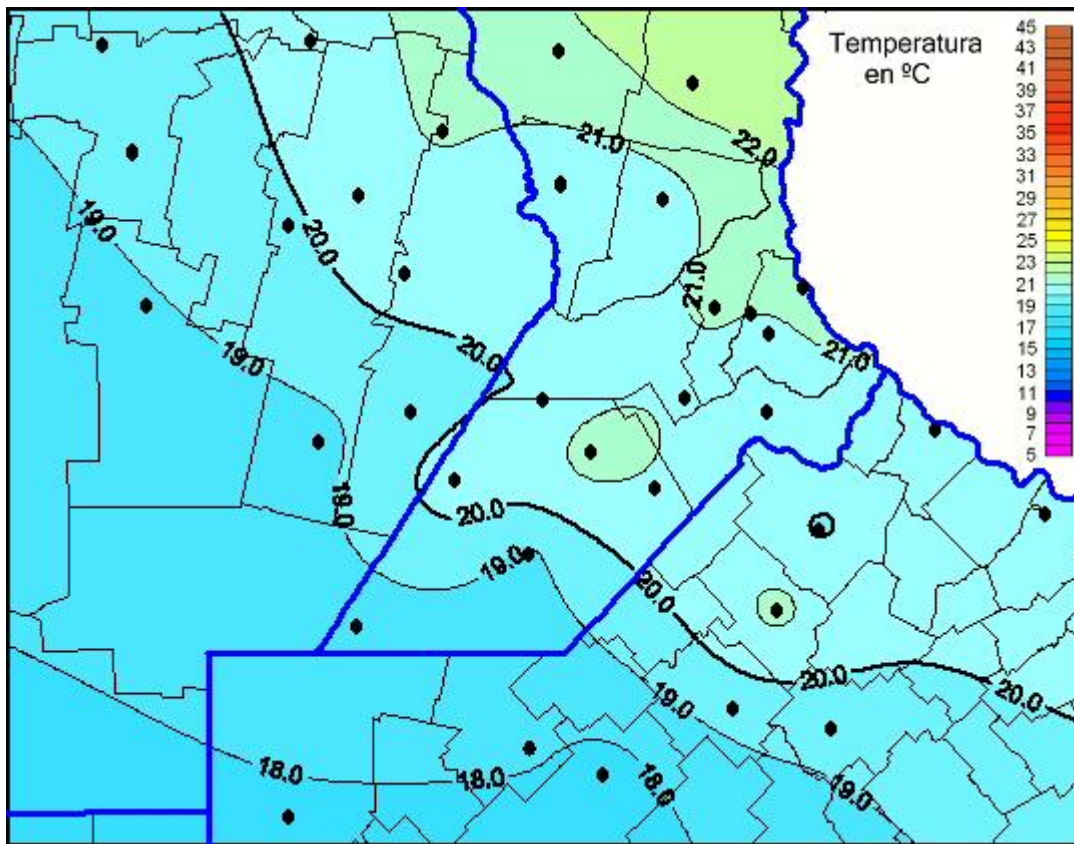

# Temperaturas Máximas

Mapa de temperaturas máximas de las últimas 24 horas.  
(Desde las 8:00AM hasta las 8:00AM). Se actualiza a las 10:00hs.