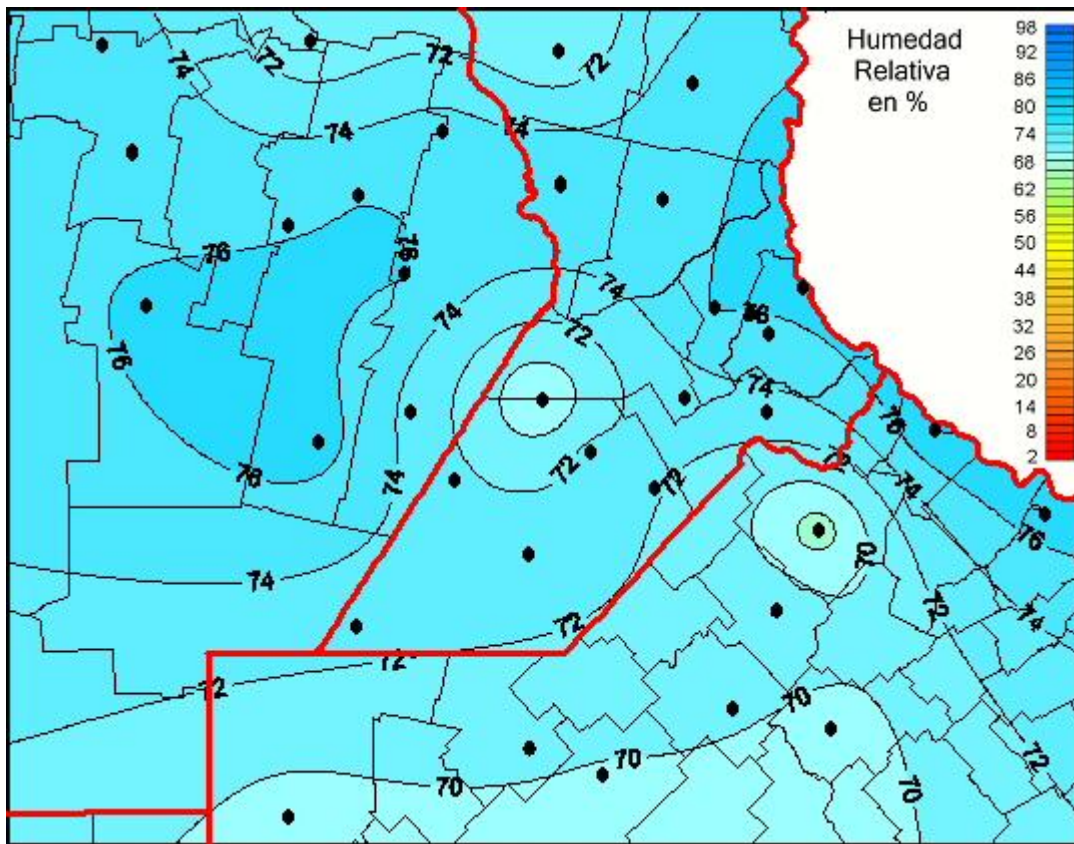

Humedad Relativa

Mapa de humedad relativa de las últimas 24 horas.
(Desde las 8:00AM hasta las 8:00AM). Se actualiza a las 10:00hs.