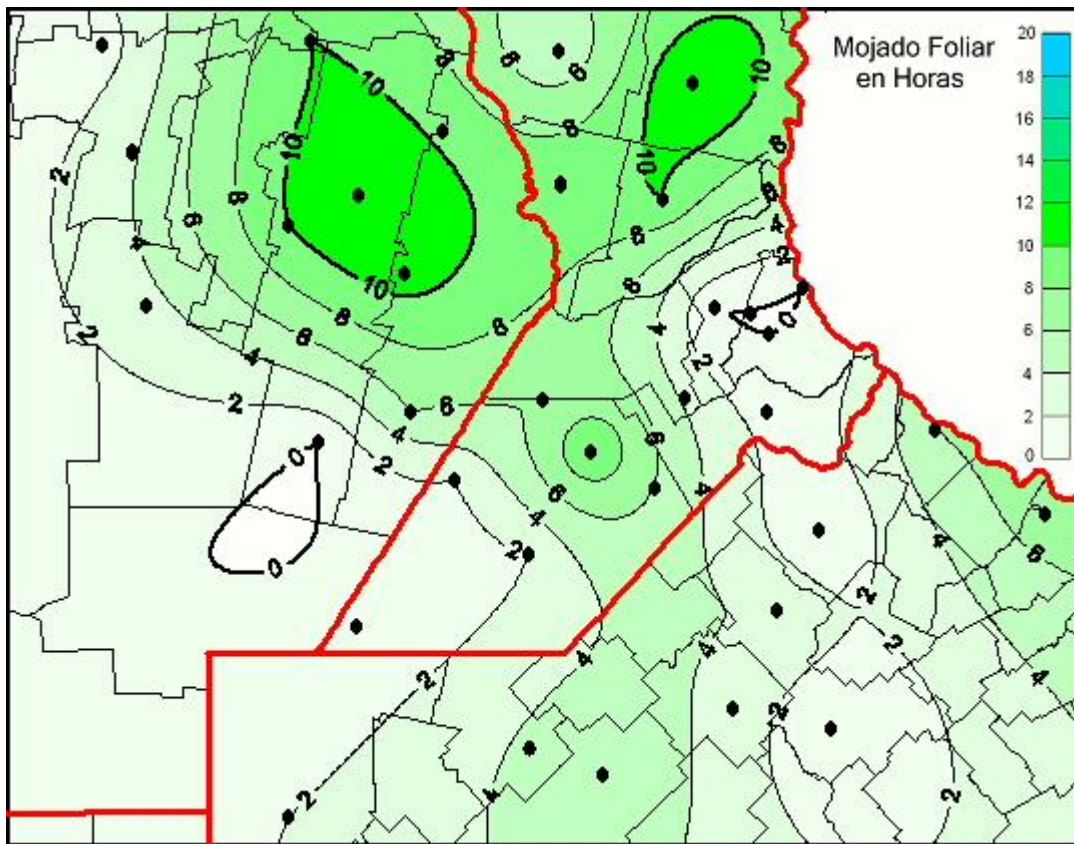

# Humedad de Hoja

Mapa de humedad de hoja de las las últimas 24 horas.  
(Desde las 8:00AM hasta las 8:00AM). Se actualiza a las 10:00hs.