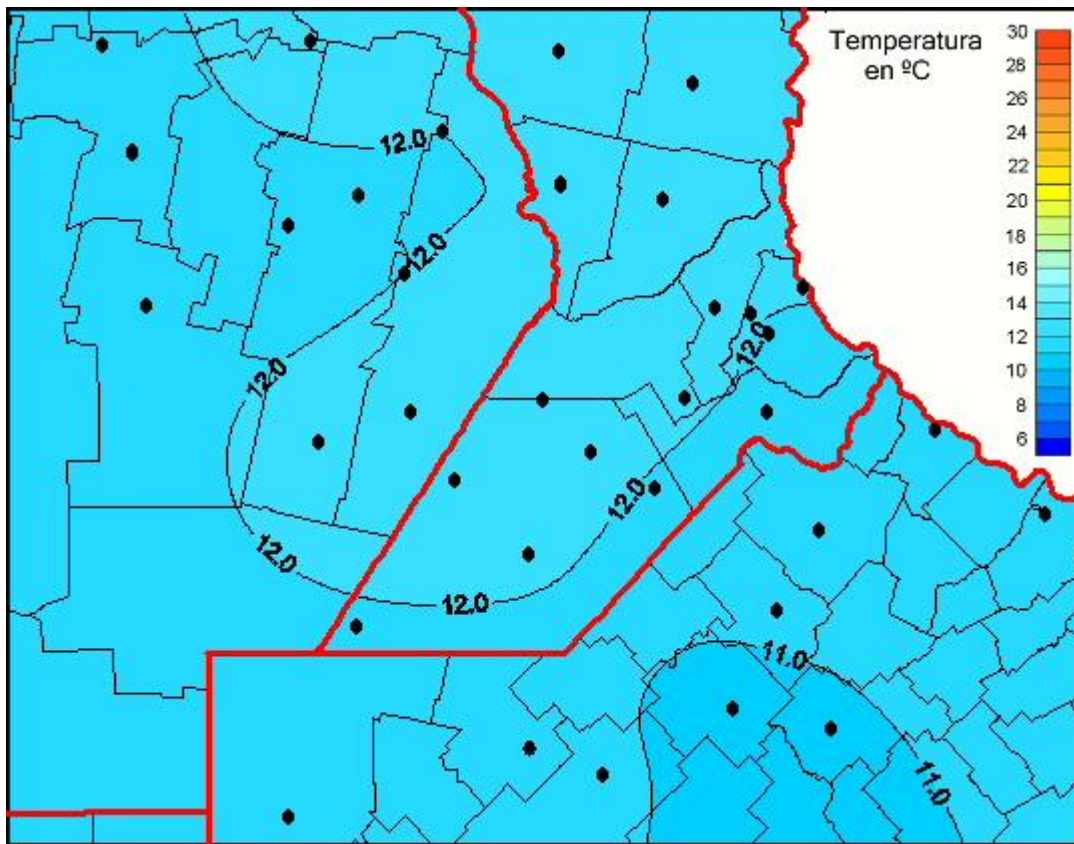

Temperaturas Medias

Mapa de temperaturas medias de las últimas 24 horas.
(Desde las 8:00AM hasta las 8:00AM). Se actualiza a las 10:00hs.