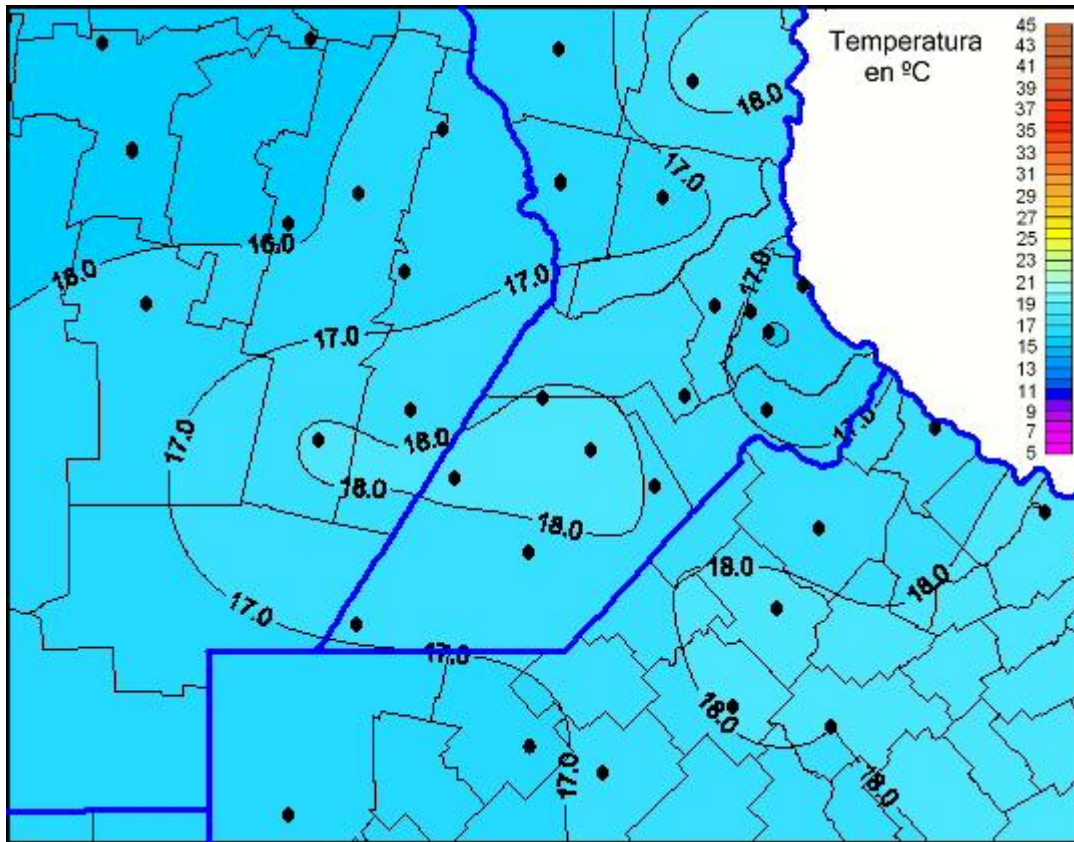

Temperaturas Máximas

Mapa de temperaturas máximas de las últimas 24 horas.
(Desde las 8:00AM hasta las 8:00AM). Se actualiza a las 10:00hs.