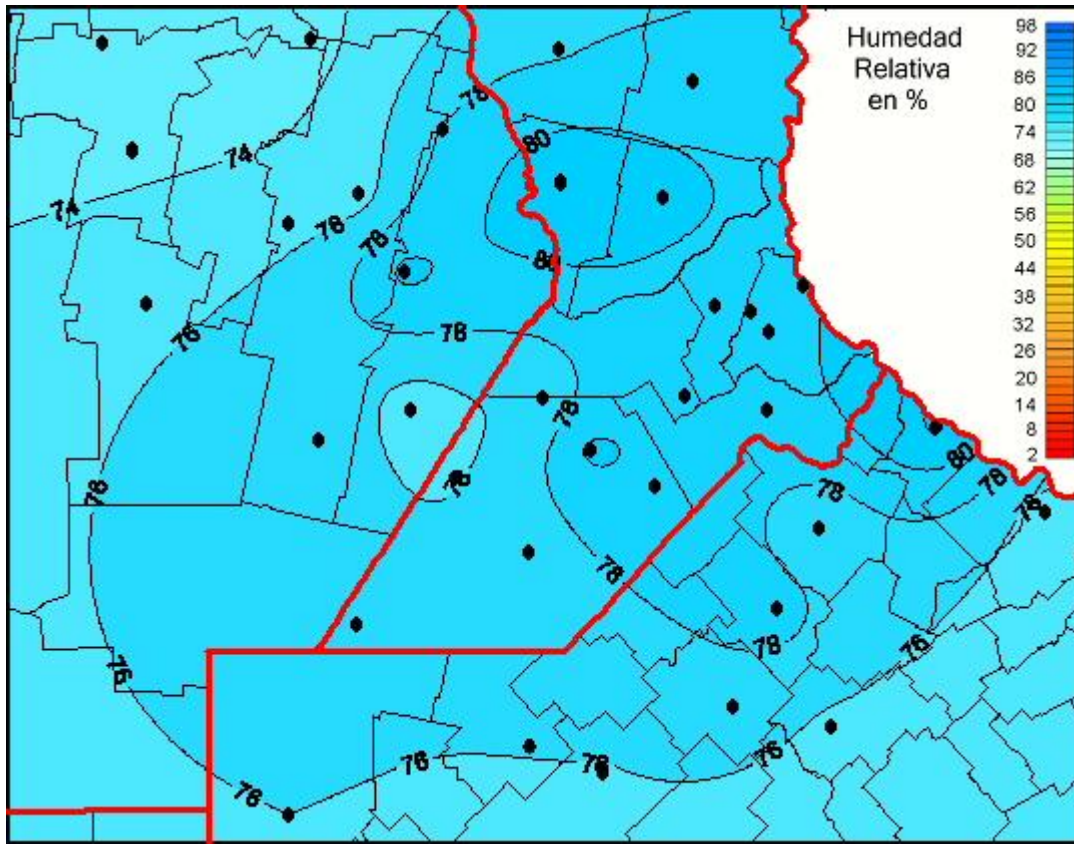

## Humedad Relativa

Mapa de humedad relativa de las las últimas 24 horas.  
(Desde las 8:00AM hasta las 8:00AM). Se actualiza a las 10:00hs.