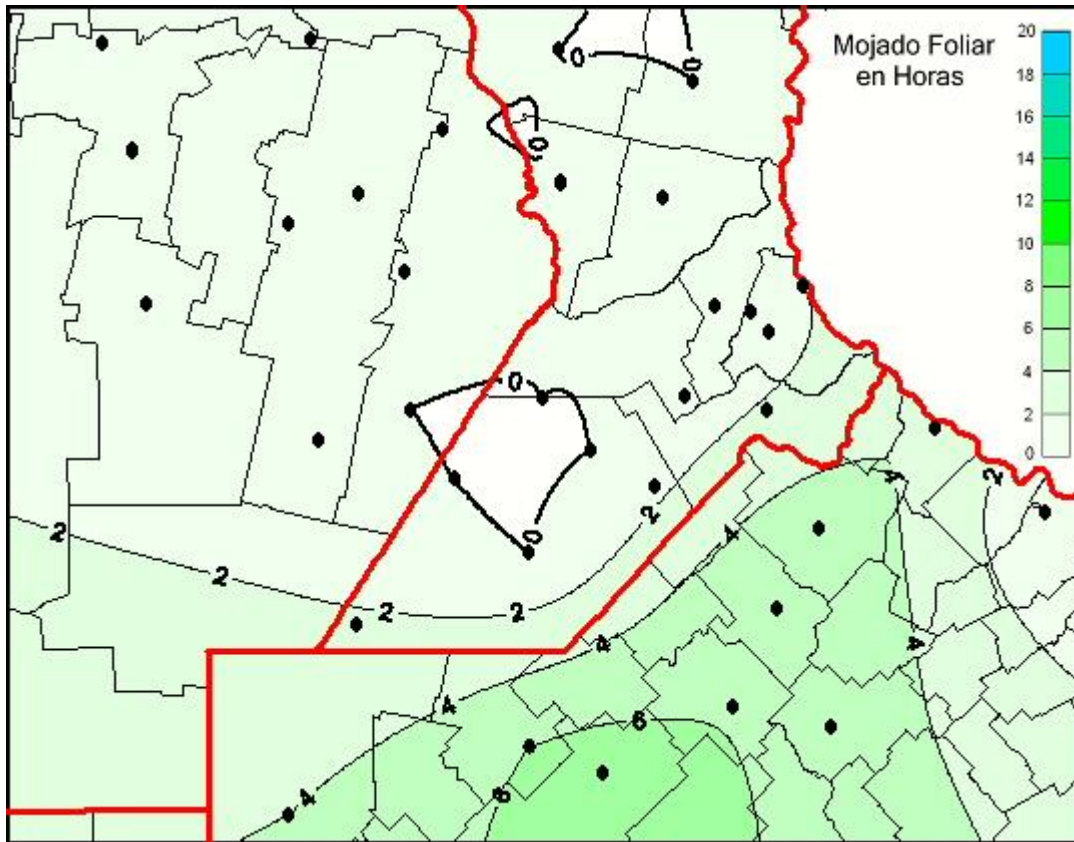

Humedad de Hoja

Mapa de humedad de hoja de las las últimas 24 horas.
(Desde las 8:00AM hasta las 8:00AM). Se actualiza a las 10:00hs.