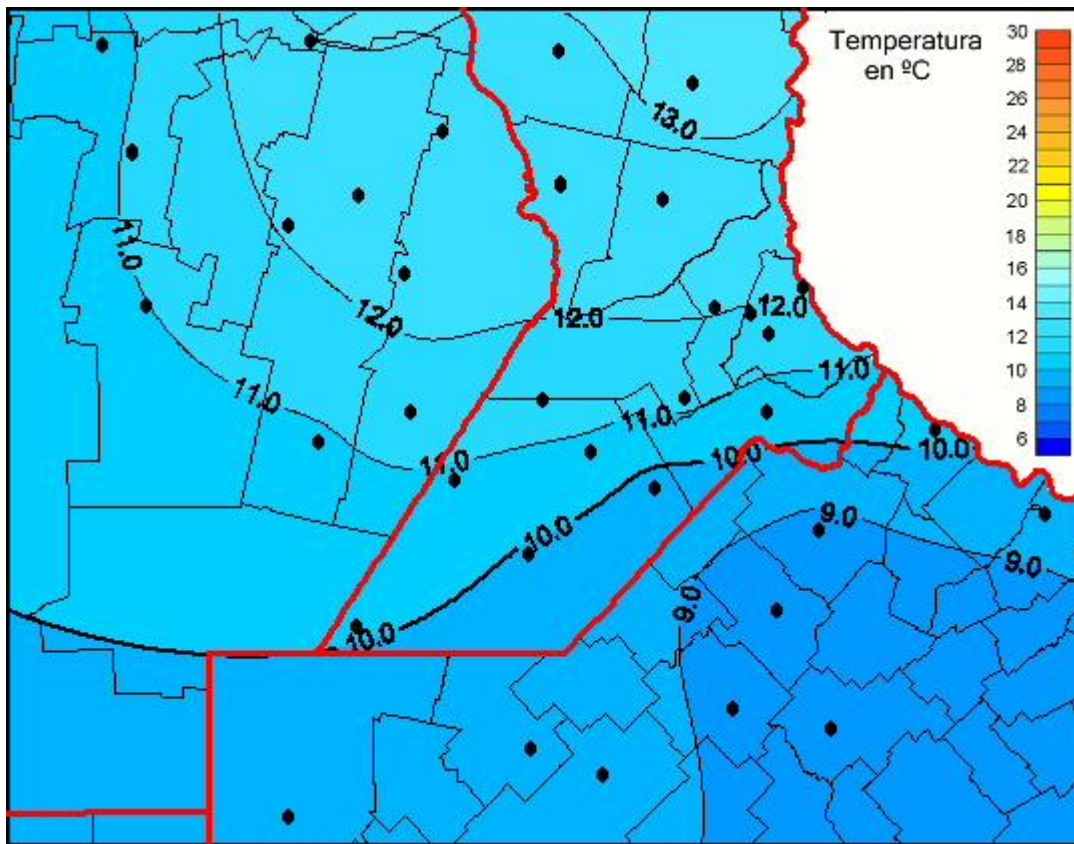

Temperaturas Medias

Mapa de temperaturas medias de las las últimas 24 horas.
(Desde las 8:00AM hasta las 8:00AM). Se actualiza a las 10:00hs.