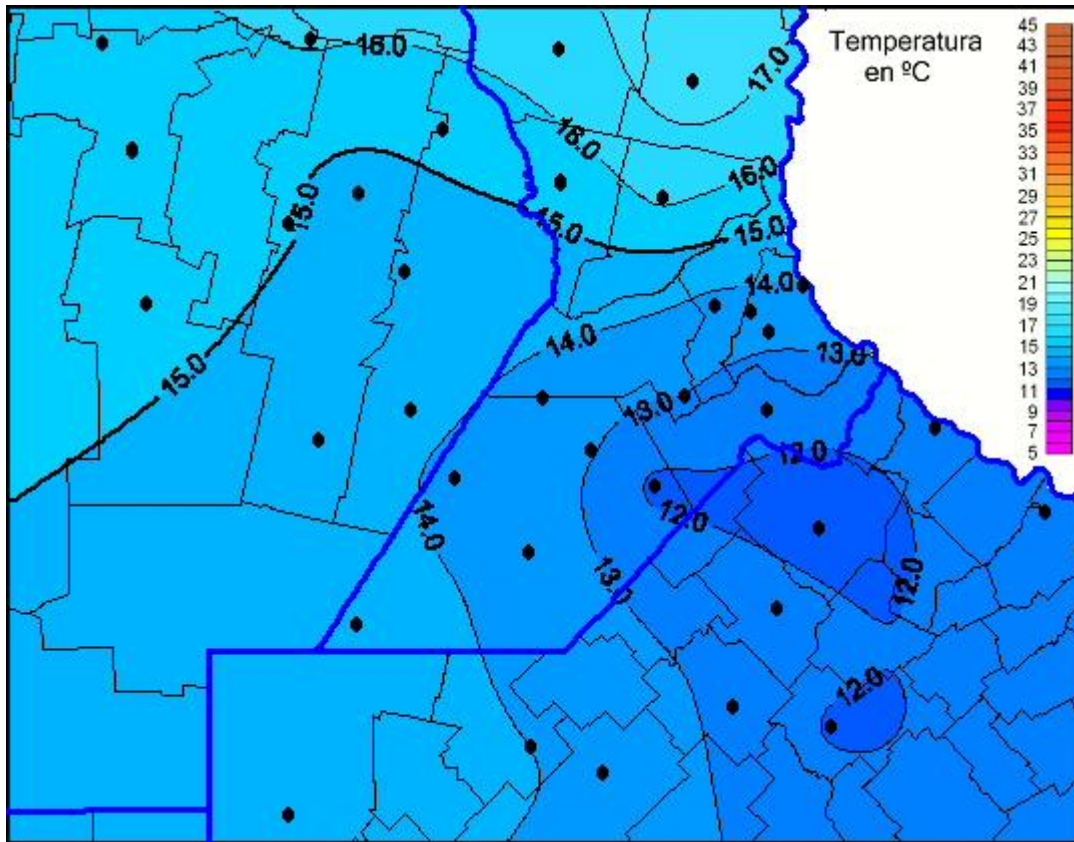

Temperaturas Máximas

Mapa de temperaturas máximas de las últimas 24 horas.
(Desde las 8:00AM hasta las 8:00AM). Se actualiza a las 10:00hs.