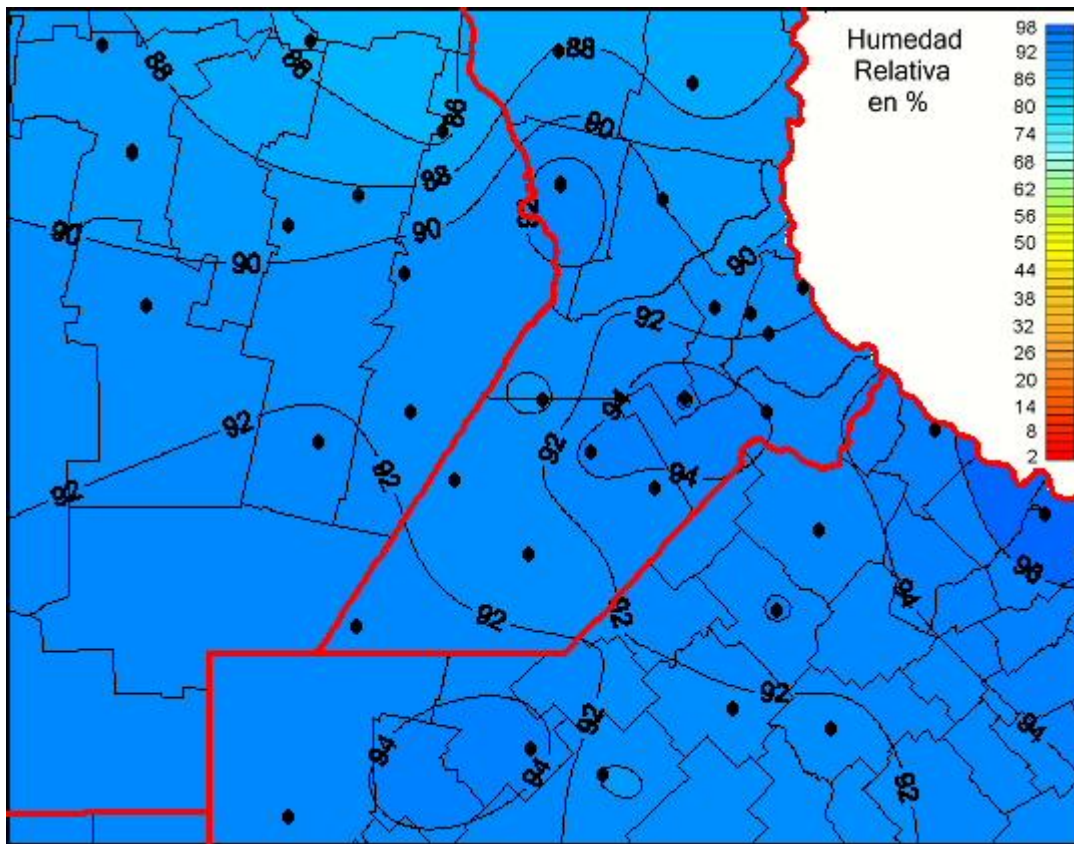

## Humedad Relativa

Mapa de humedad relativa de las las últimas 24 horas.  
(Desde las 8:00AM hasta las 8:00AM). Se actualiza a las 10:00hs.