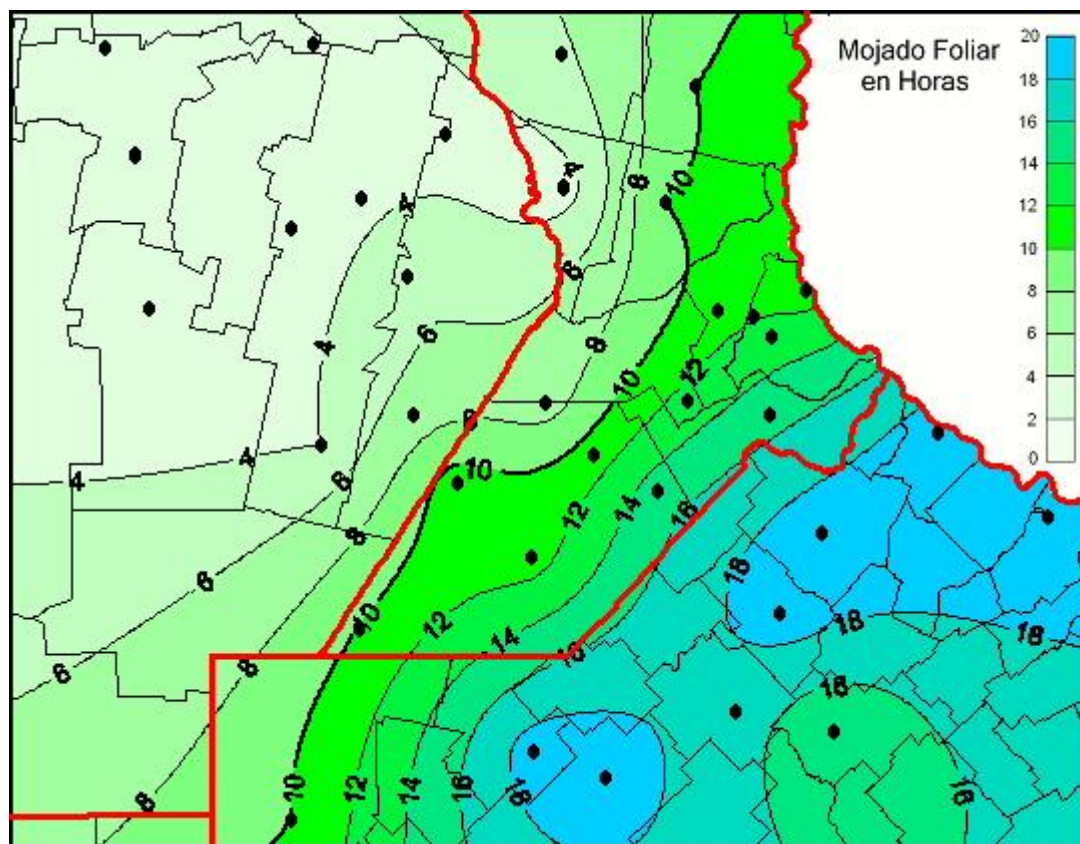

## Humedad de Hoja

Mapa de humedad de hoja de las últimas 24 horas.  
(Desde las 8:00AM hasta las 8:00AM). Se actualiza a las 10:00hs.