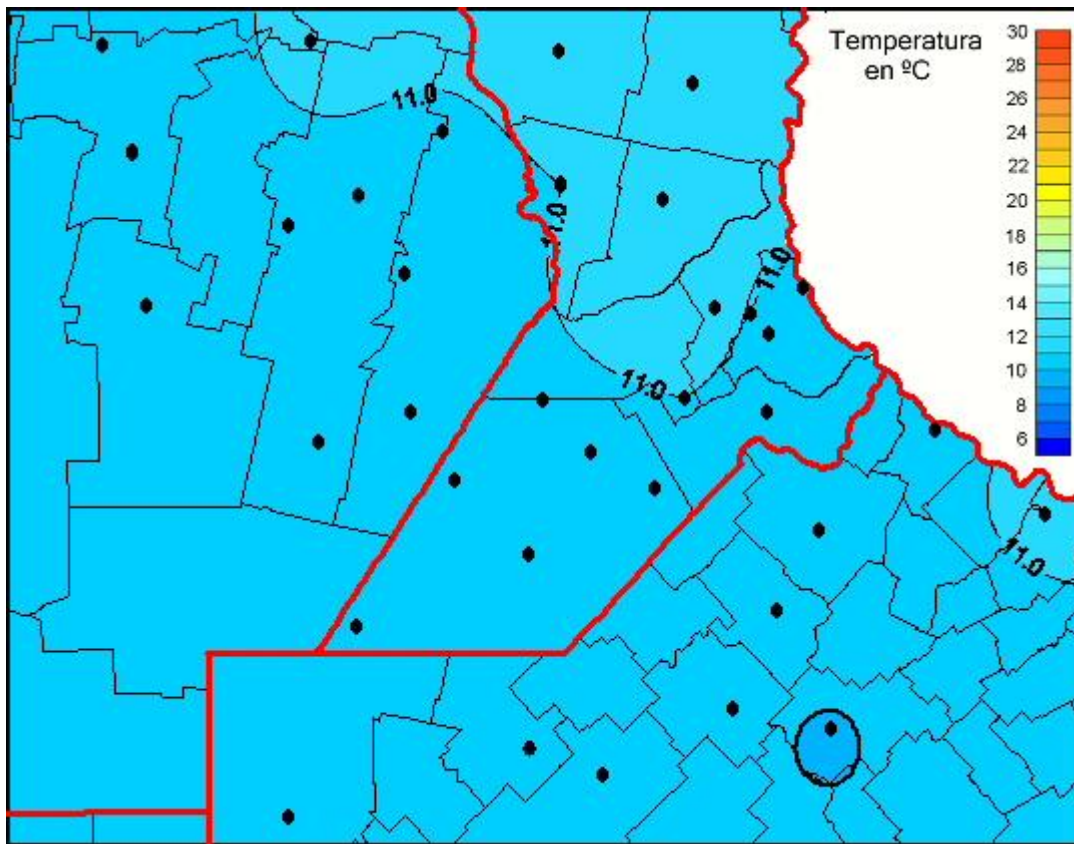

Temperaturas Medias

Mapa de temperaturas medias de las las últimas 72 horas.
(Desde las 8:00AM hasta las 8:00AM). Se actualiza a las 10:00hs.