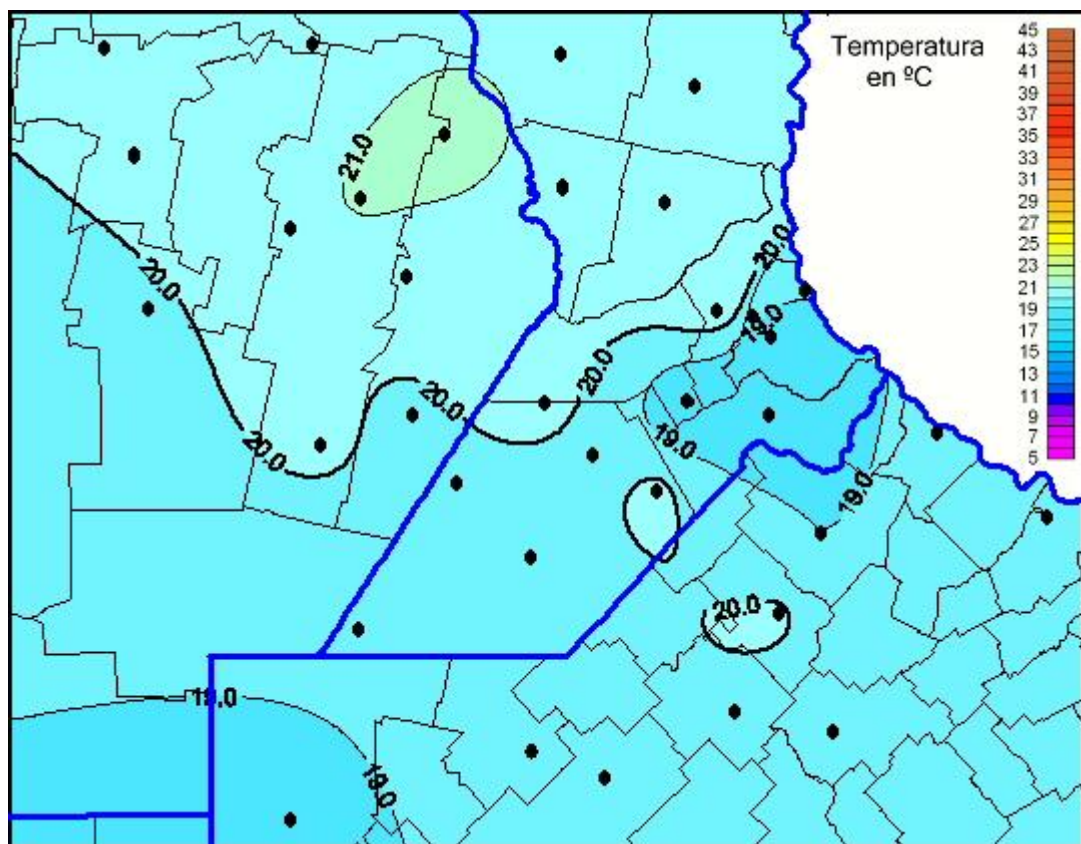

## Temperaturas Máximas

Mapa de temperaturas máximas de las las últimas 72 horas.  
(Desde las 8:00AM hasta las 8:00AM). Se actualiza a las 10:00hs.