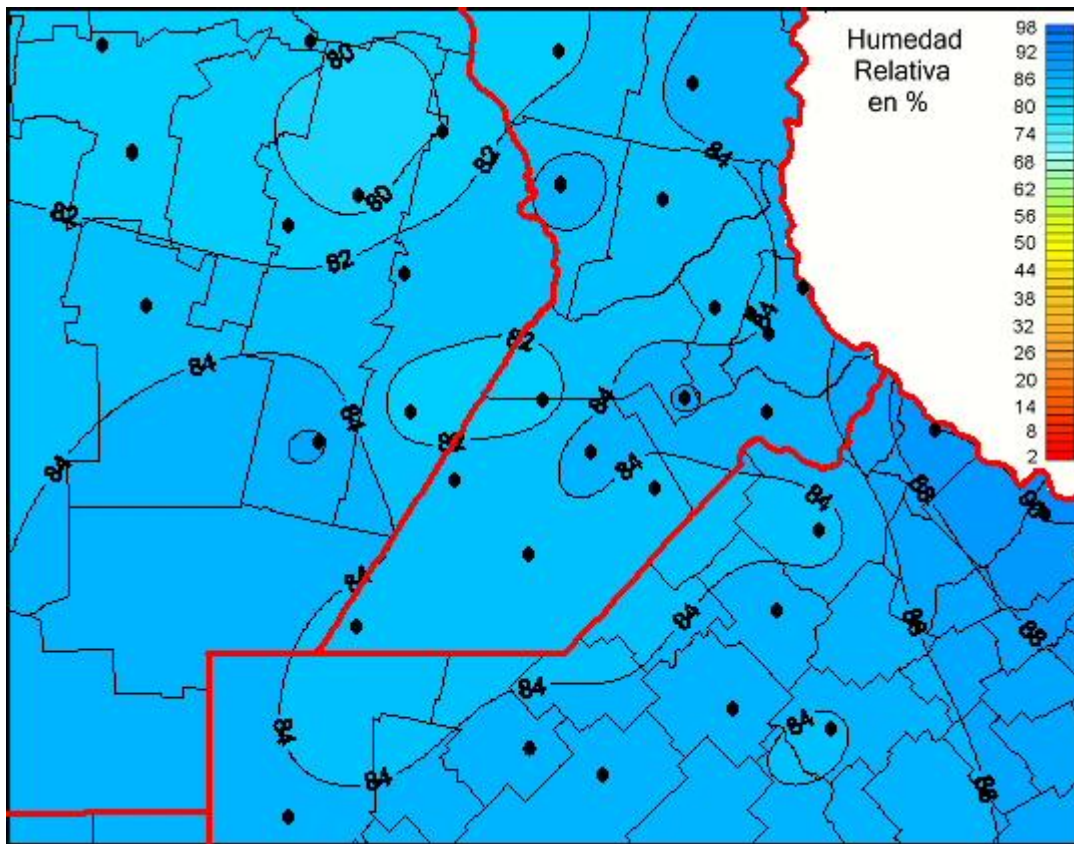

Humedad Relativa

Mapa de humedad relativa de las últimas 72 horas.
(Desde las 8:00AM hasta las 8:00AM). Se actualiza a las 10:00hs.