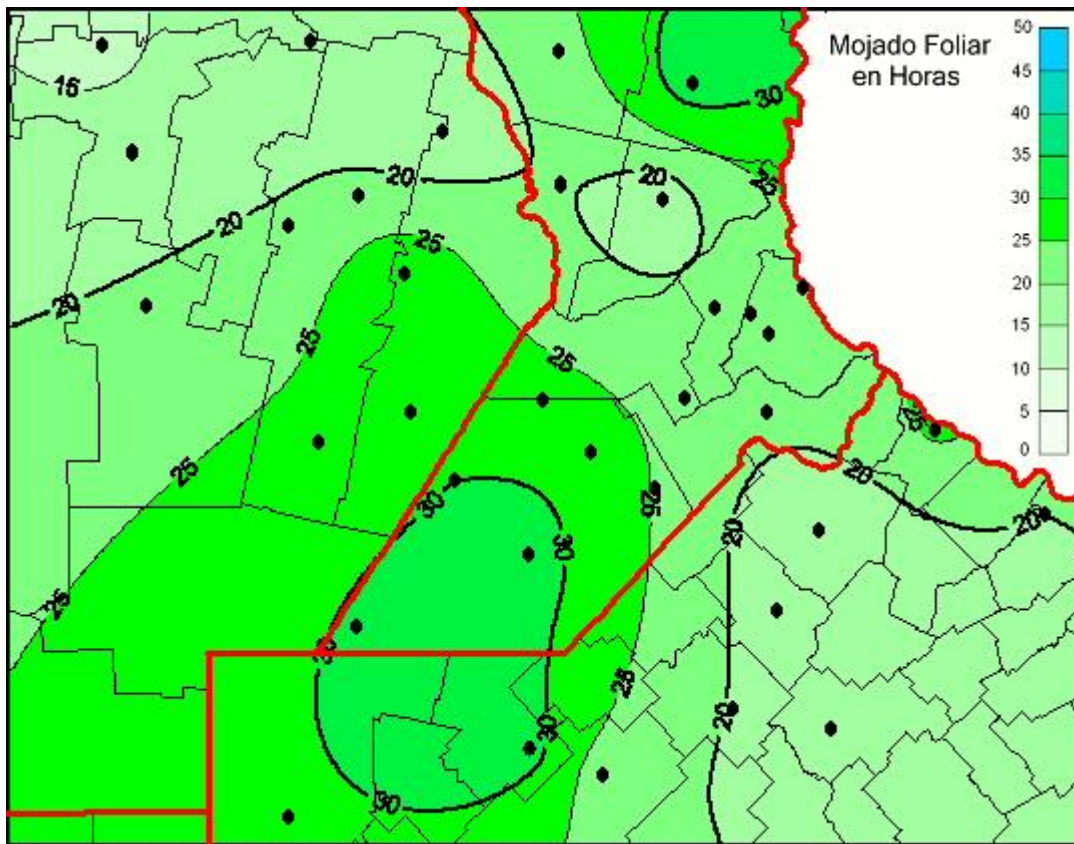

## Humedad de Hoja

Mapa de humedad de hoja de las últimas 72 horas.  
(Desde las 8:00AM hasta las 8:00AM). Se actualiza a las 10:00hs.