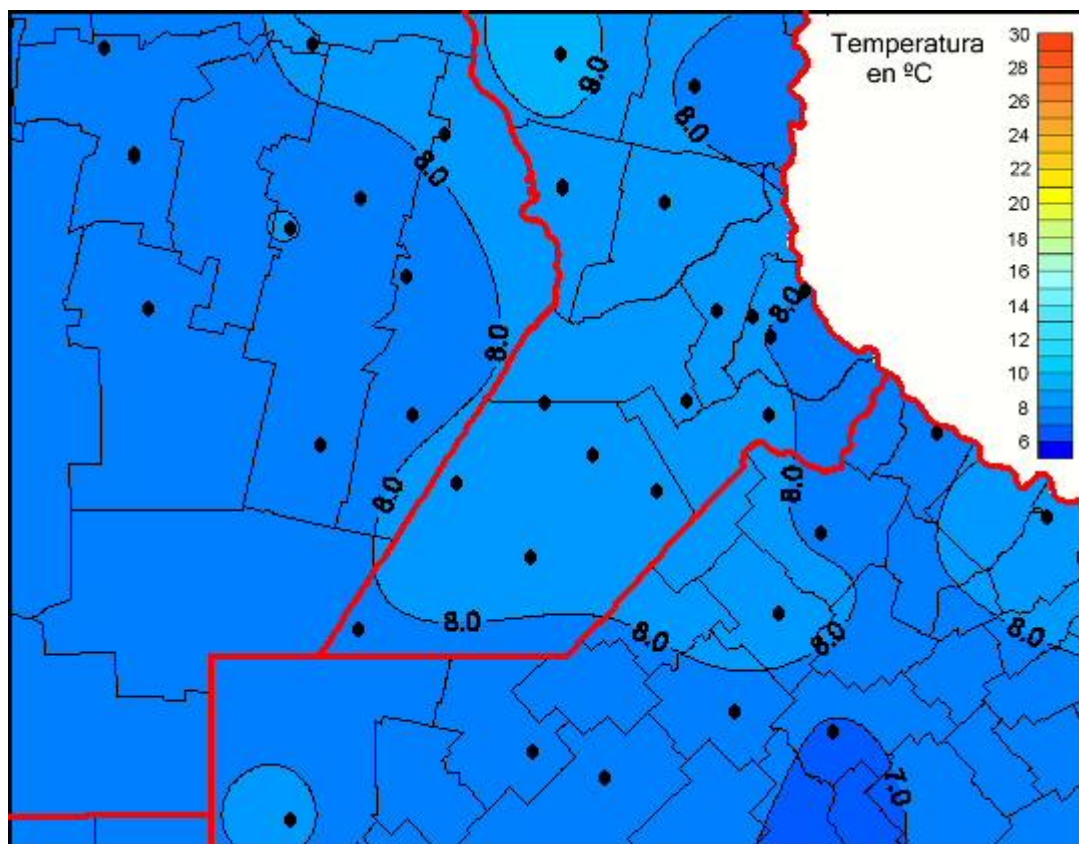

## Temperaturas Medias

Mapa de temperaturas medias de las las últimas 24 horas.  
(Desde las 8:00AM hasta las 8:00AM). Se actualiza a las 10:00hs.