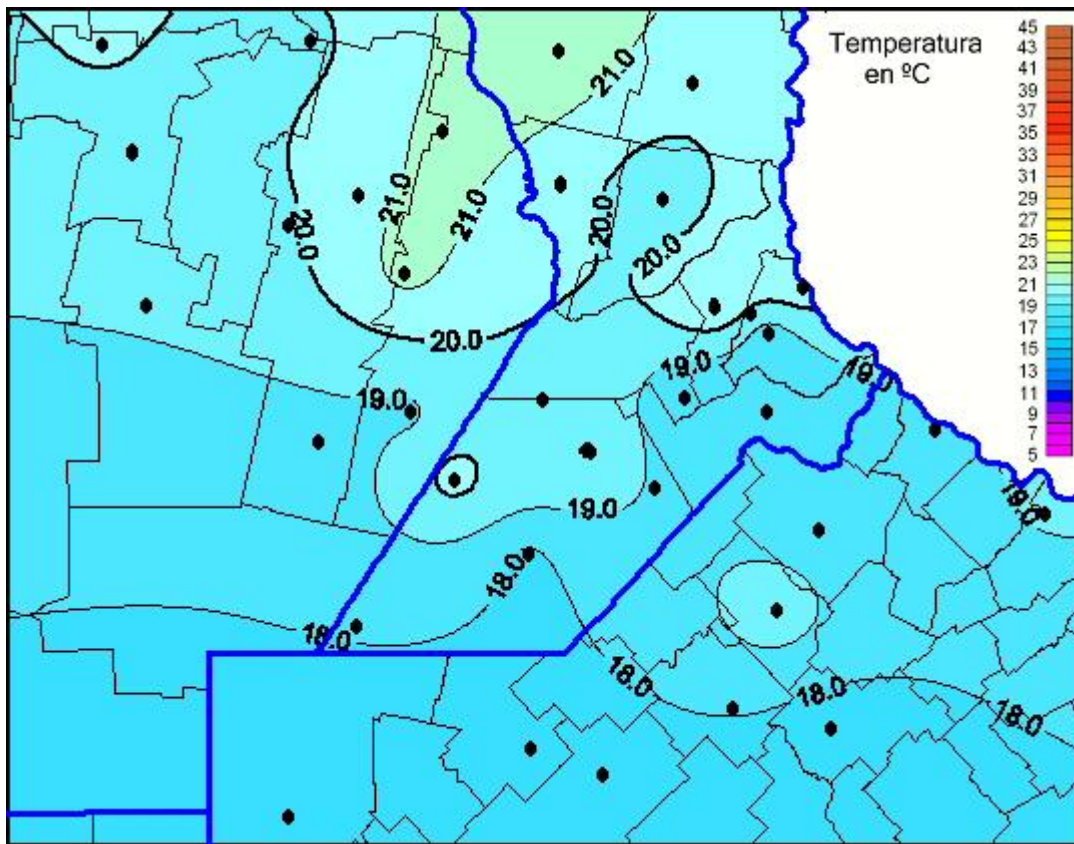

Temperaturas Máximas

Mapa de temperaturas máximas de las las últimas 24 horas.
(Desde las 8:00AM hasta las 8:00AM). Se actualiza a las 10:00hs.