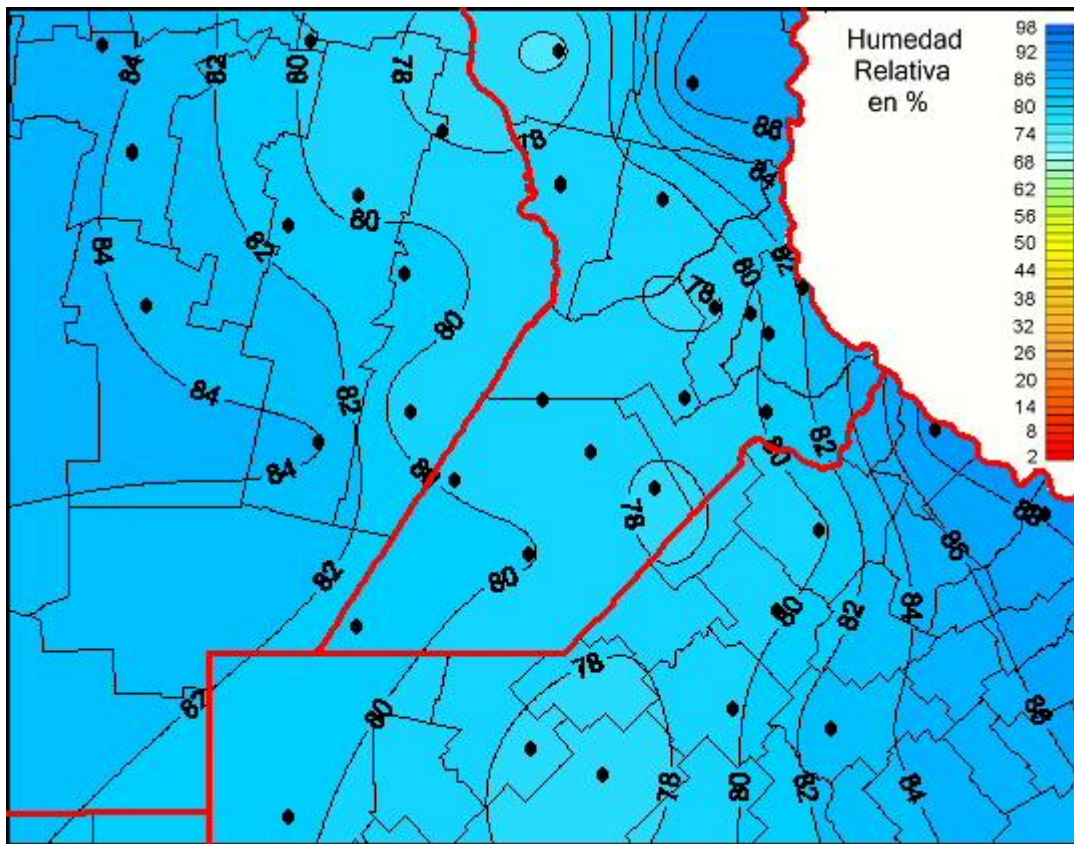

Humedad Relativa

Mapa de humedad relativa de las últimas 24 horas.
(Desde las 8:00AM hasta las 8:00AM). Se actualiza a las 10:00hs.