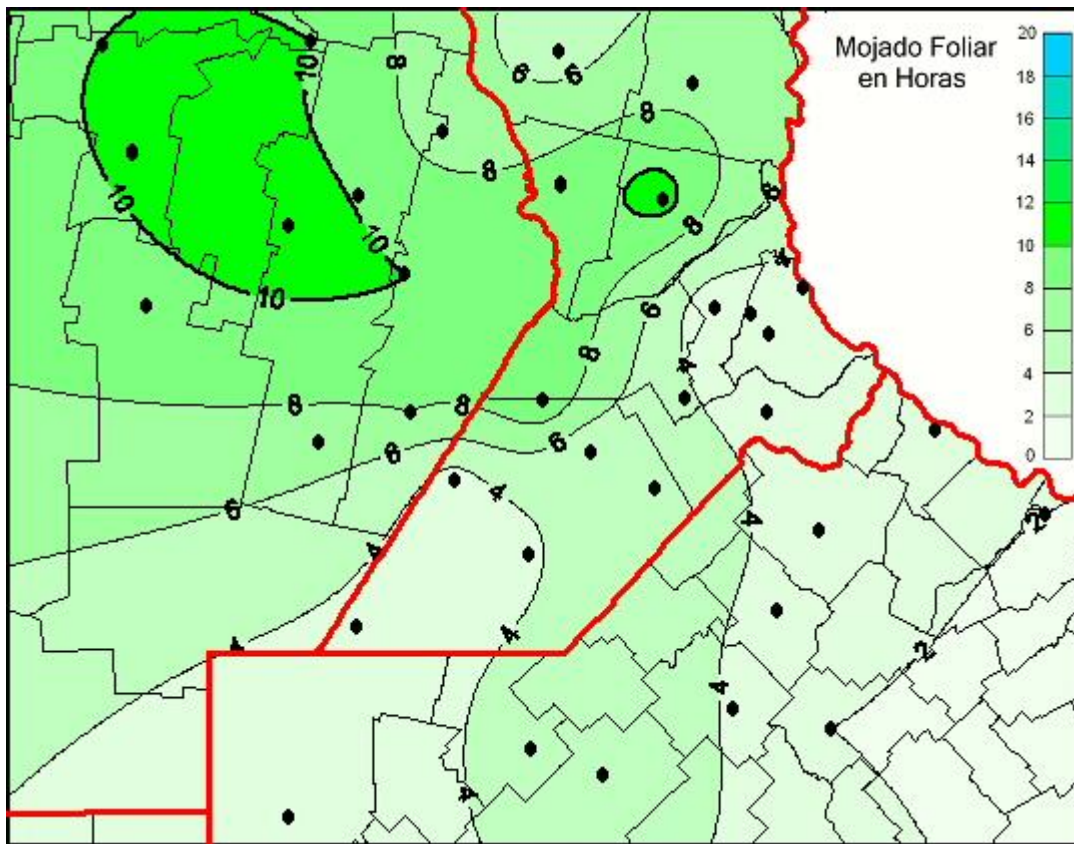

Humedad de Hoja

Mapa de humedad de hoja de las las últimas 24 horas.
(Desde las 8:00AM hasta las 8:00AM). Se actualiza a las 10:00hs.