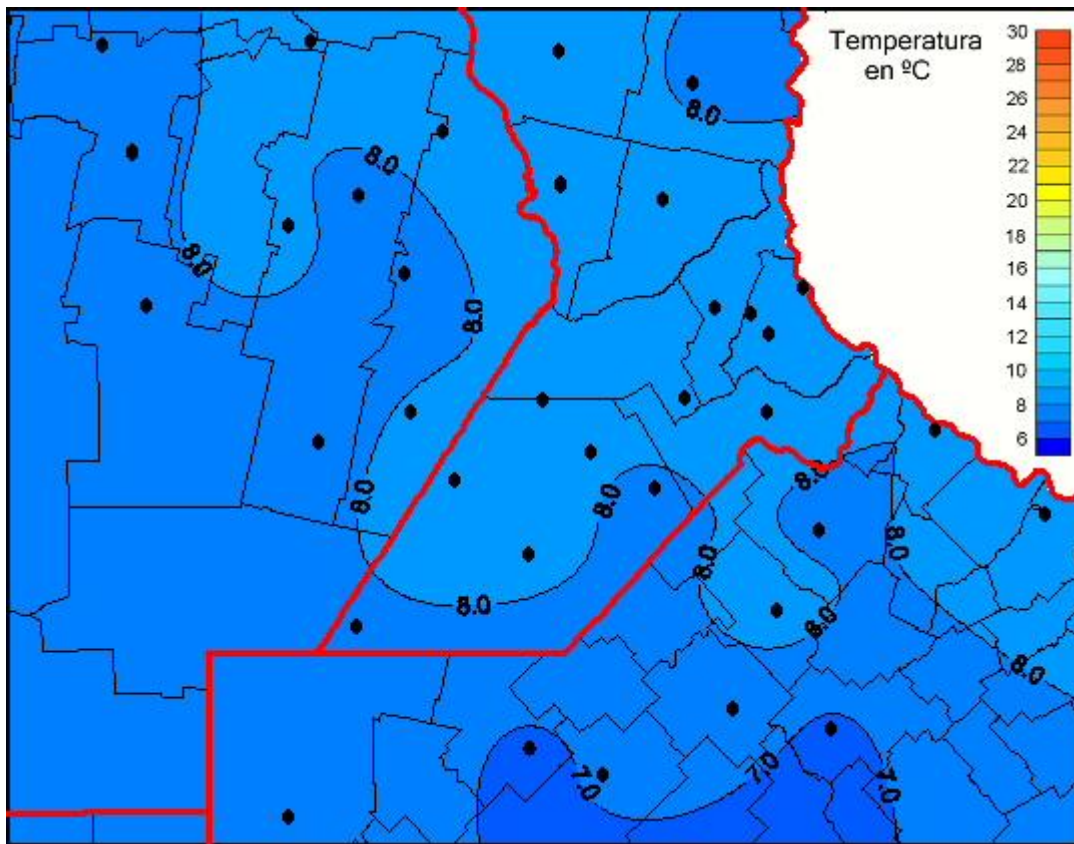

Temperaturas Medias

Mapa de temperaturas medias de las las últimas 24 horas.
(Desde las 8:00AM hasta las 8:00AM). Se actualiza a las 10:00hs.