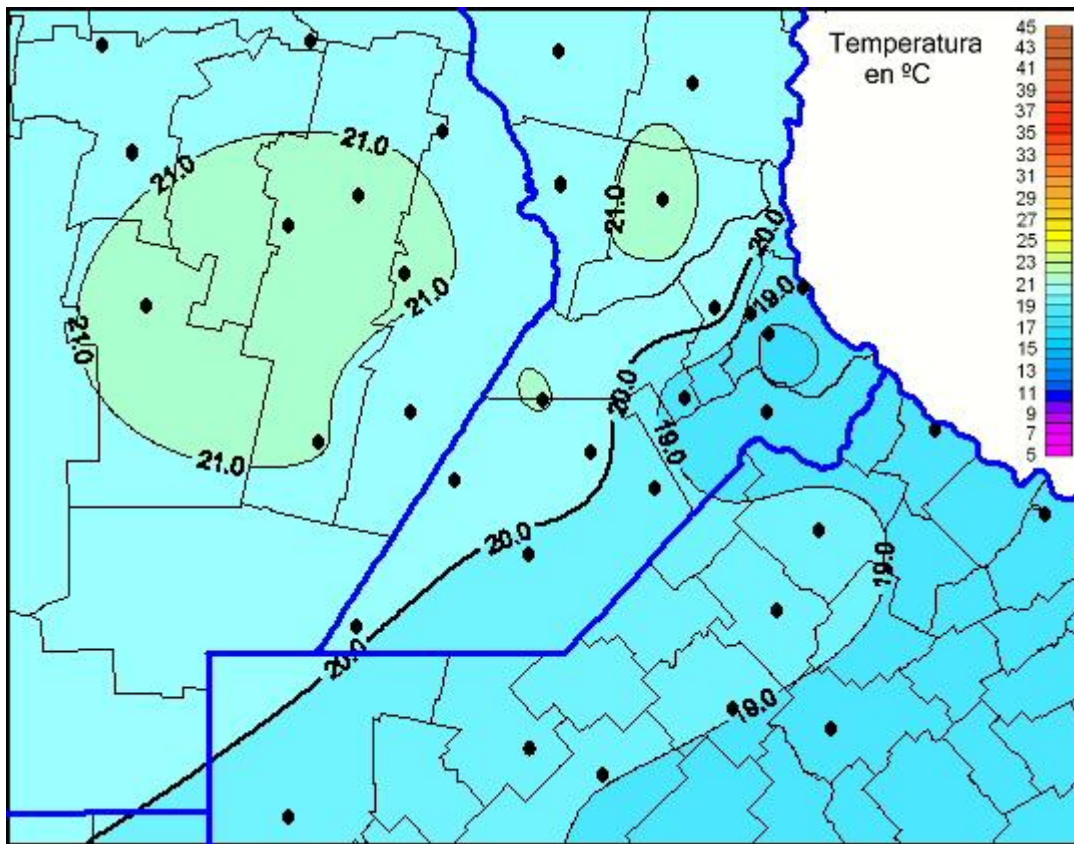

Temperaturas Máximas

Mapa de temperaturas máximas de las las últimas 24 horas.
(Desde las 8:00AM hasta las 8:00AM). Se actualiza a las 10:00hs.