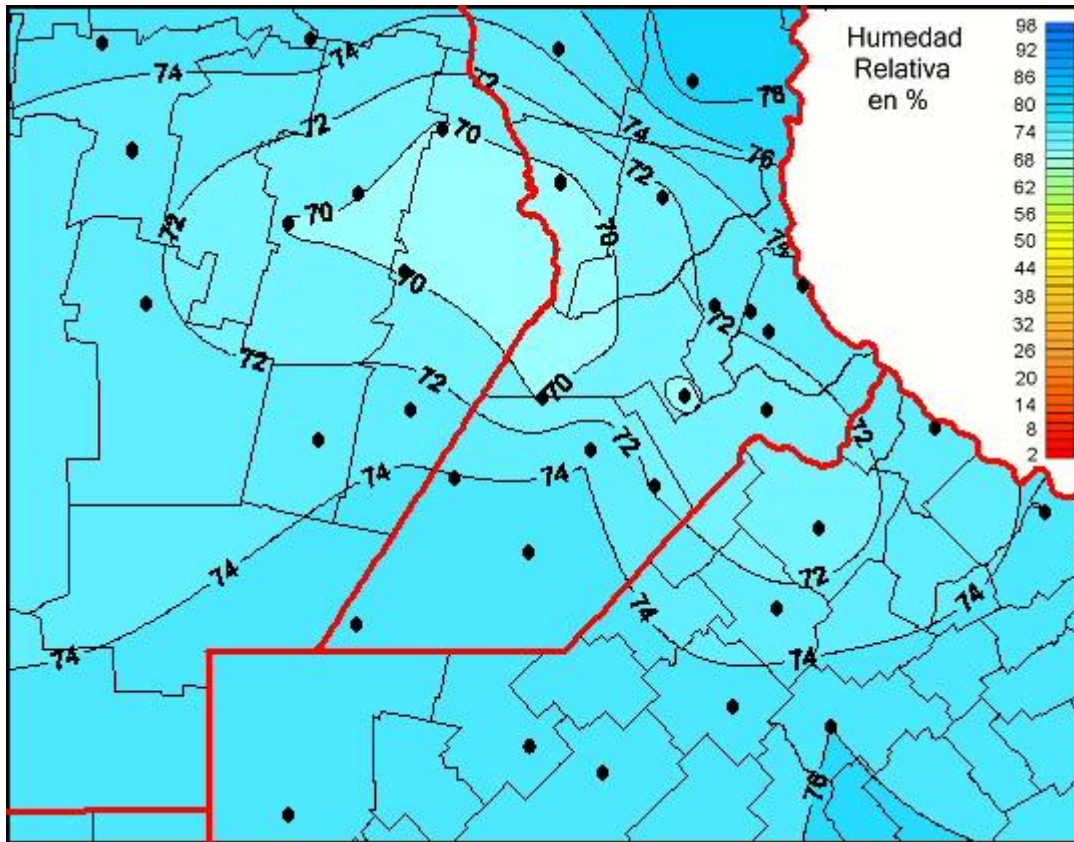

Humedad Relativa

Mapa de humedad relativa de las últimas 24 horas.
(Desde las 8:00AM hasta las 8:00AM). Se actualiza a las 10:00hs.