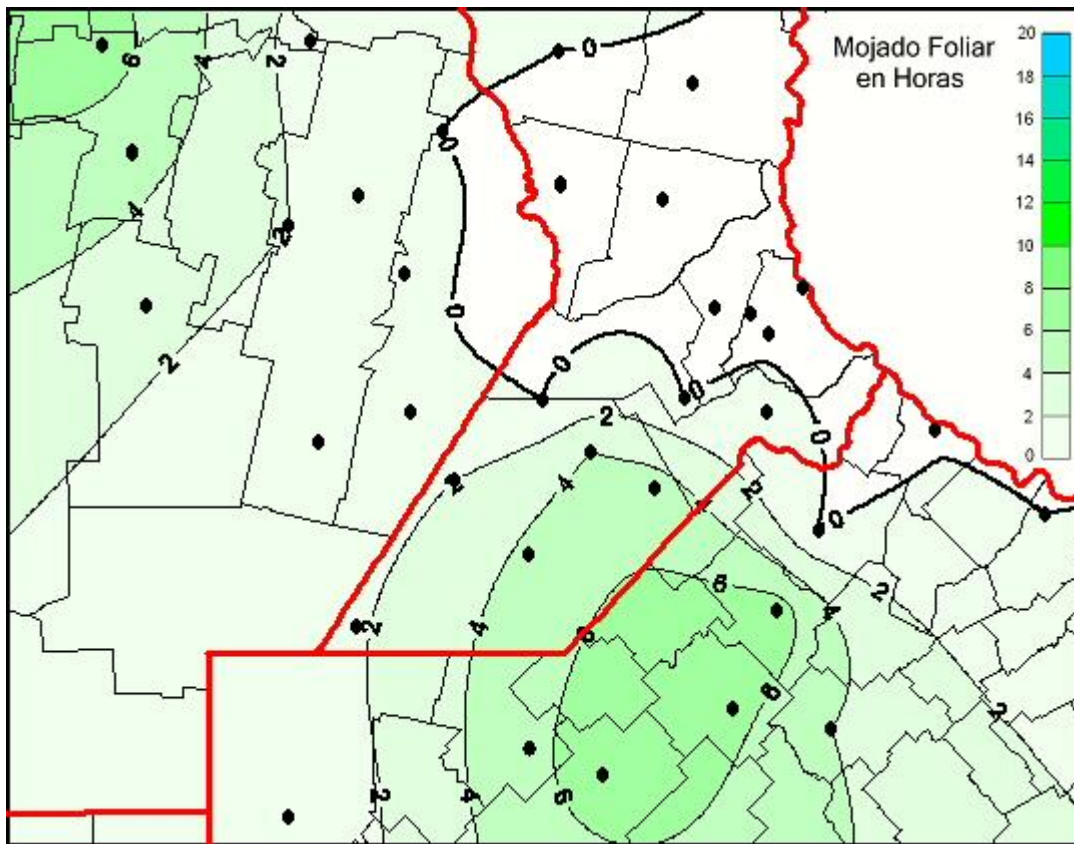

Humedad de Hoja

Mapa de humedad de hoja de las las últimas 24 horas.
(Desde las 8:00AM hasta las 8:00AM). Se actualiza a las 10:00hs.