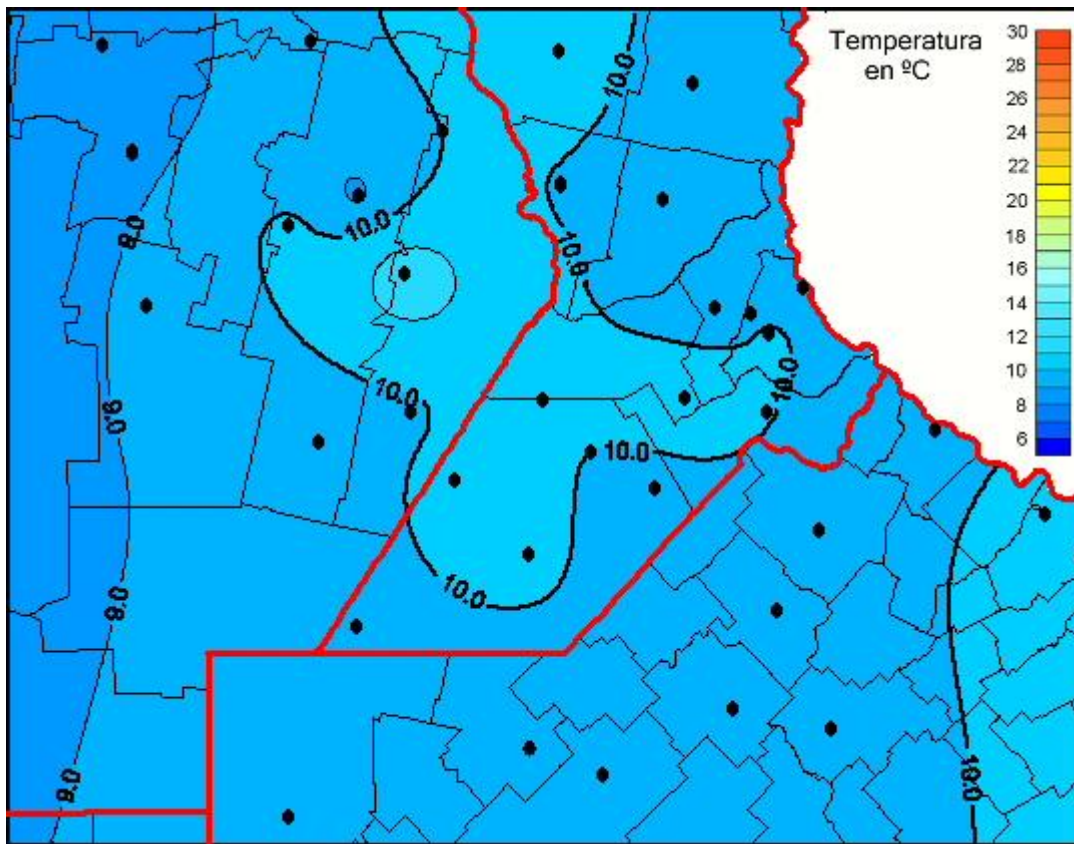

Temperaturas Medias

Mapa de temperaturas medias de las últimas 24 horas.
(Desde las 8:00AM hasta las 8:00AM). Se actualiza a las 10:00hs.