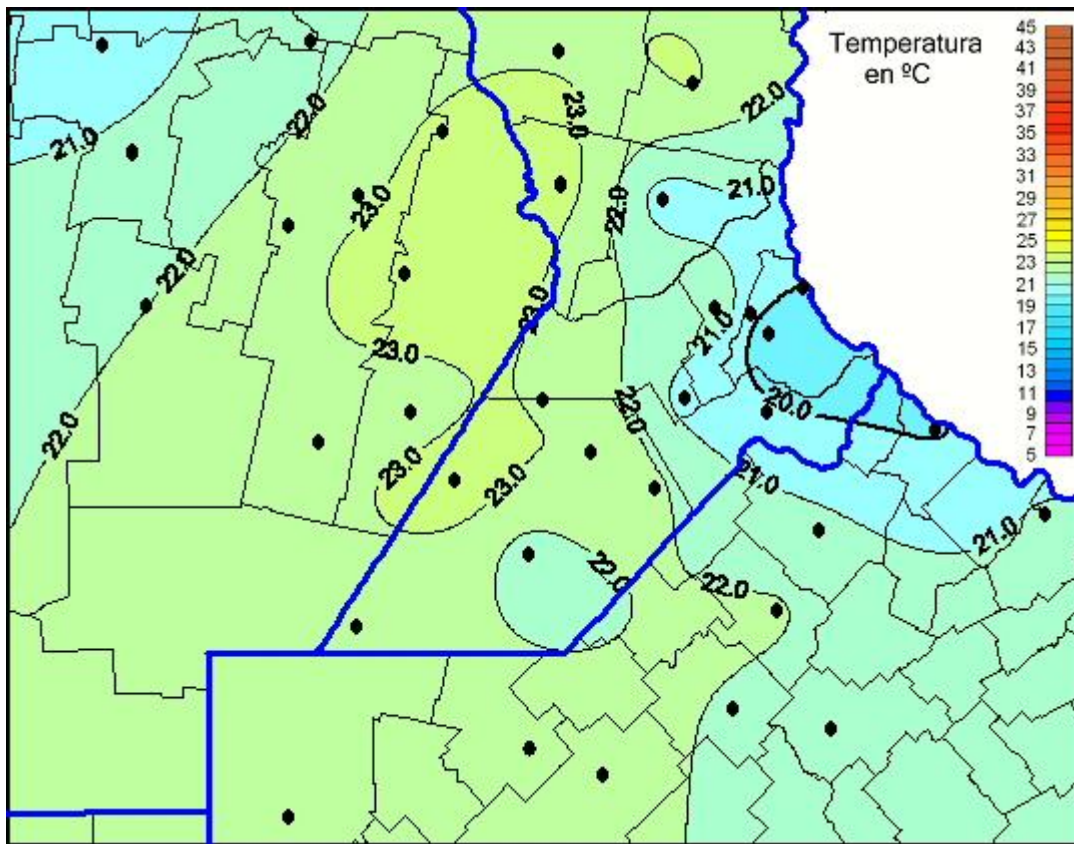

## Temperaturas Máximas

Mapa de temperaturas máximas de las últimas 24 horas.  
(Desde las 8:00AM hasta las 8:00AM). Se actualiza a las 10:00hs.