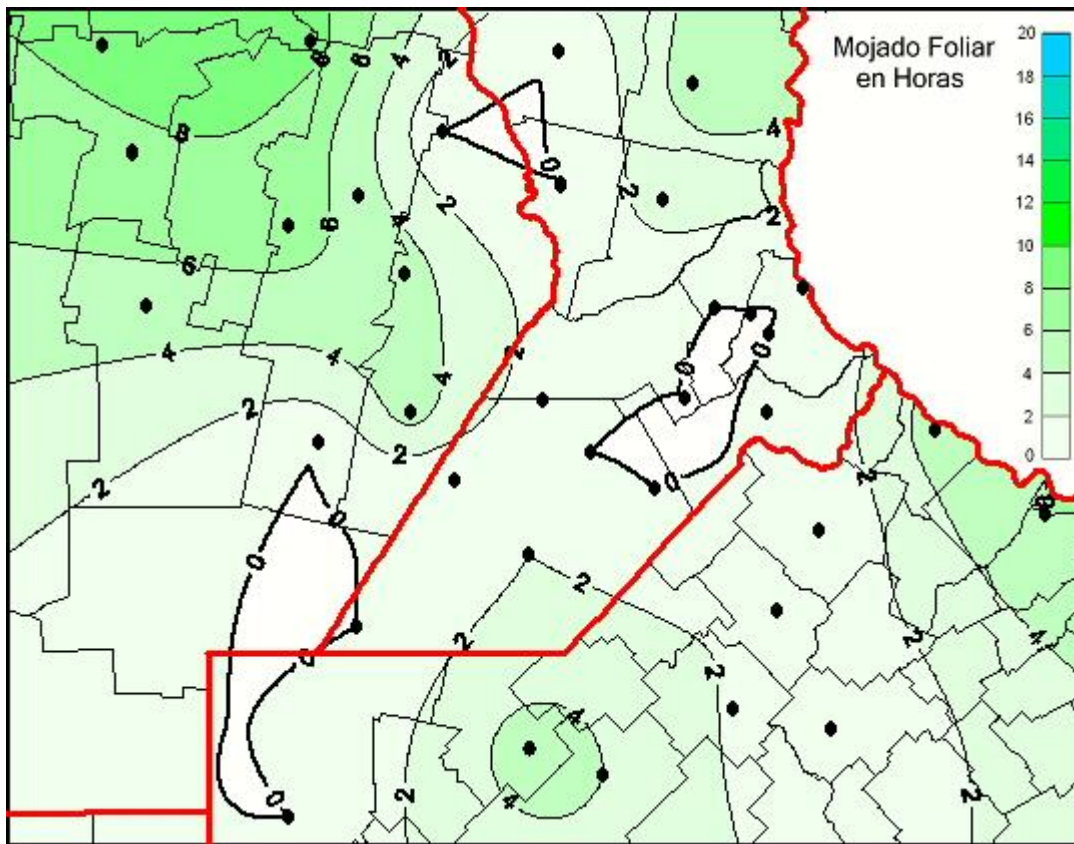

Humedad de Hoja

Mapa de humedad de hoja de las últimas 24 horas.
(Desde las 8:00AM hasta las 8:00AM). Se actualiza a las 10:00hs.