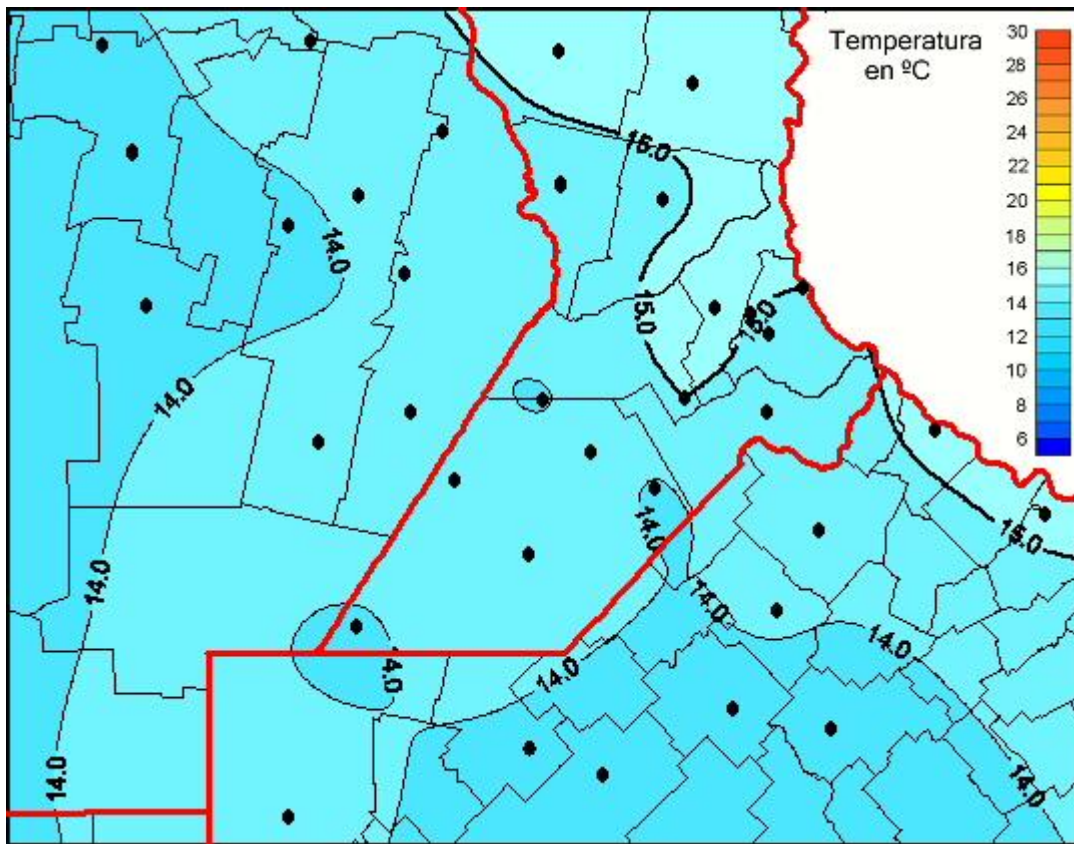

Temperaturas Medias

Mapa de temperaturas medias de las las últimas 96 horas.
(Desde las 8:00AM hasta las 8:00AM). Se actualiza a las 10:00hs.