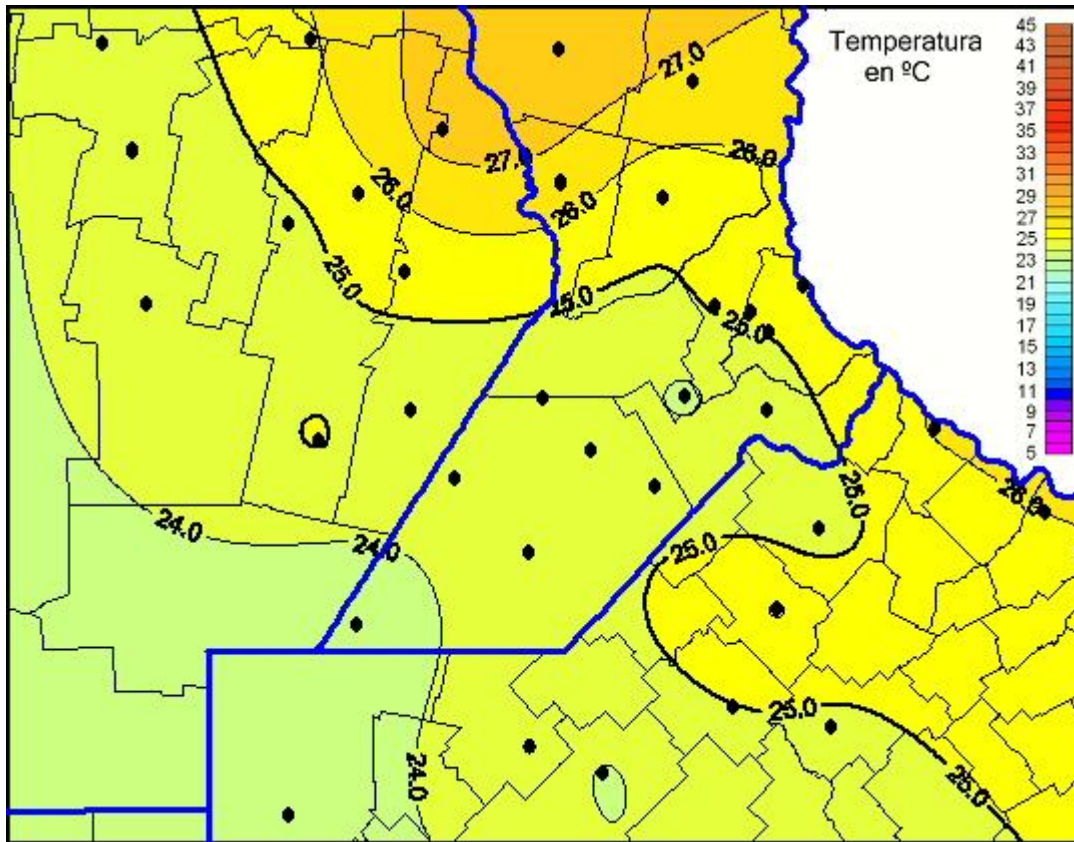

Temperaturas Máximas

Mapa de temperaturas máximas de las últimas 96 horas.
(Desde las 8:00AM hasta las 8:00AM). Se actualiza a las 10:00hs.