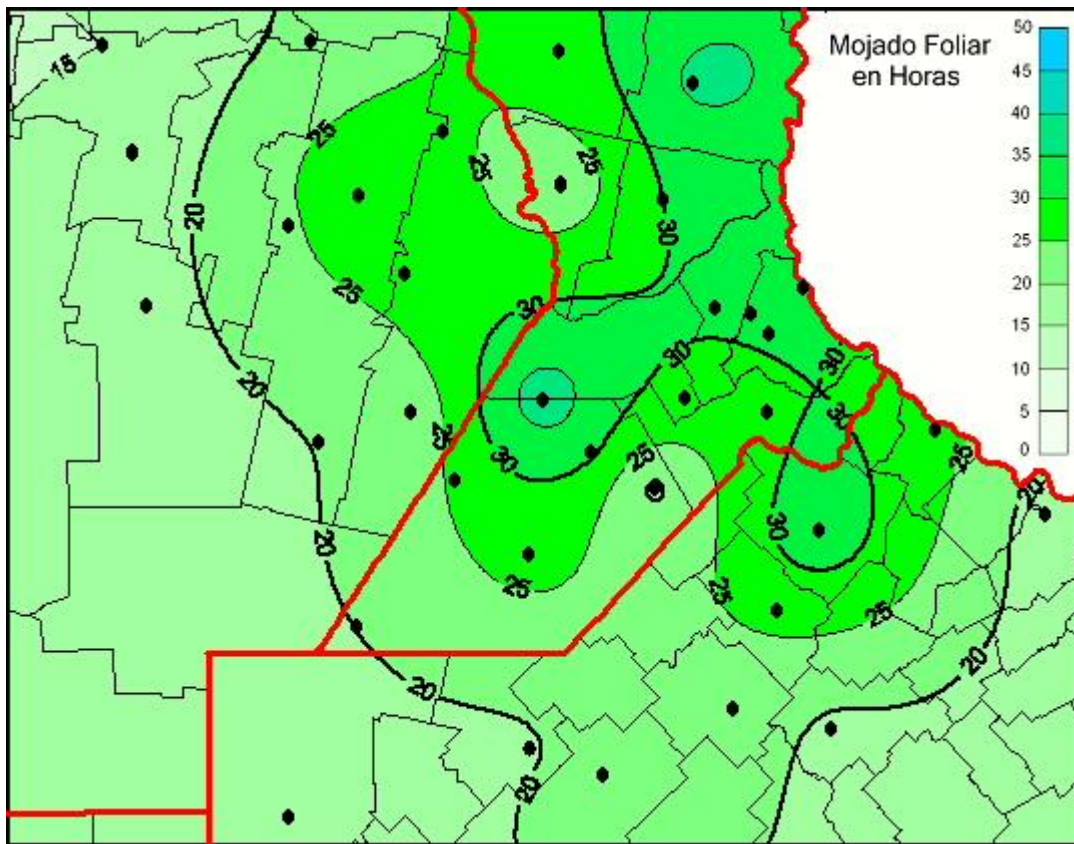

## Humedad de Hoja

Mapa de humedad de hoja de las las últimas 96 horas.  
(Desde las 8:00AM hasta las 8:00AM). Se actualiza a las 10:00hs.