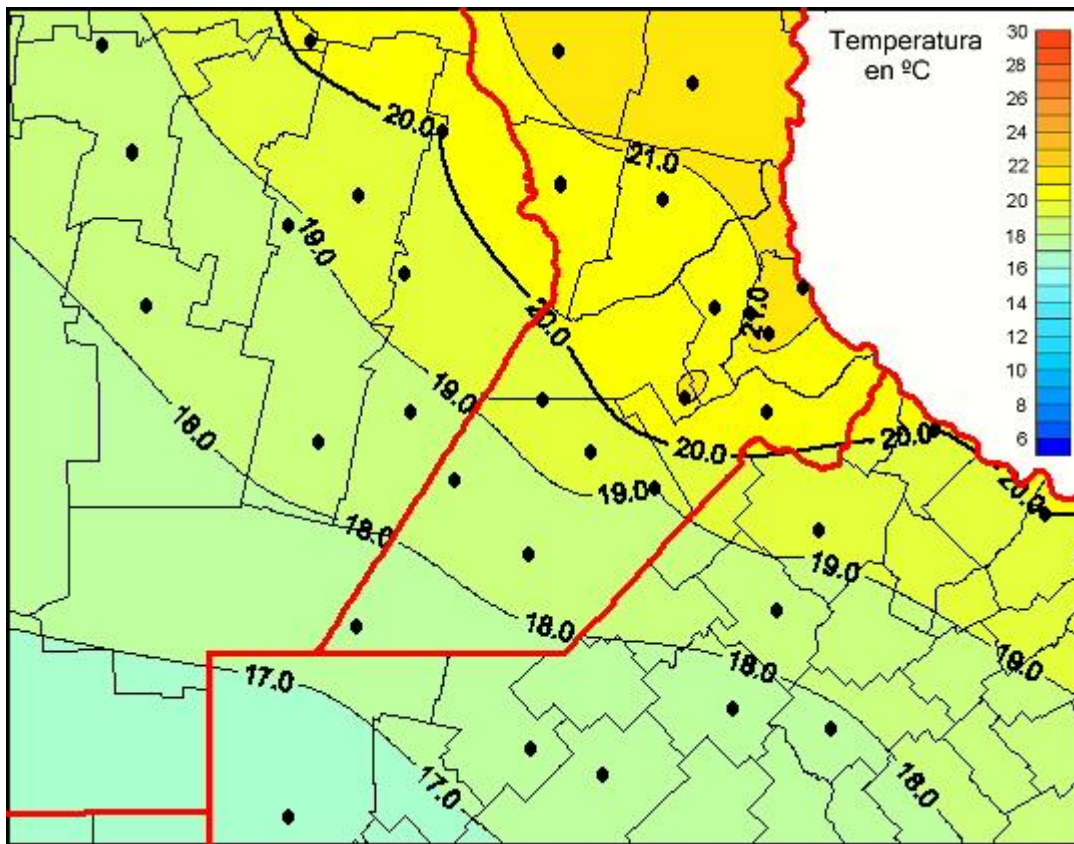

# Temperaturas Medias

Mapa de temperaturas medias de las las últimas 24 horas.  
(Desde las 8:00AM hasta las 8:00AM). Se actualiza a las 10:00hs.