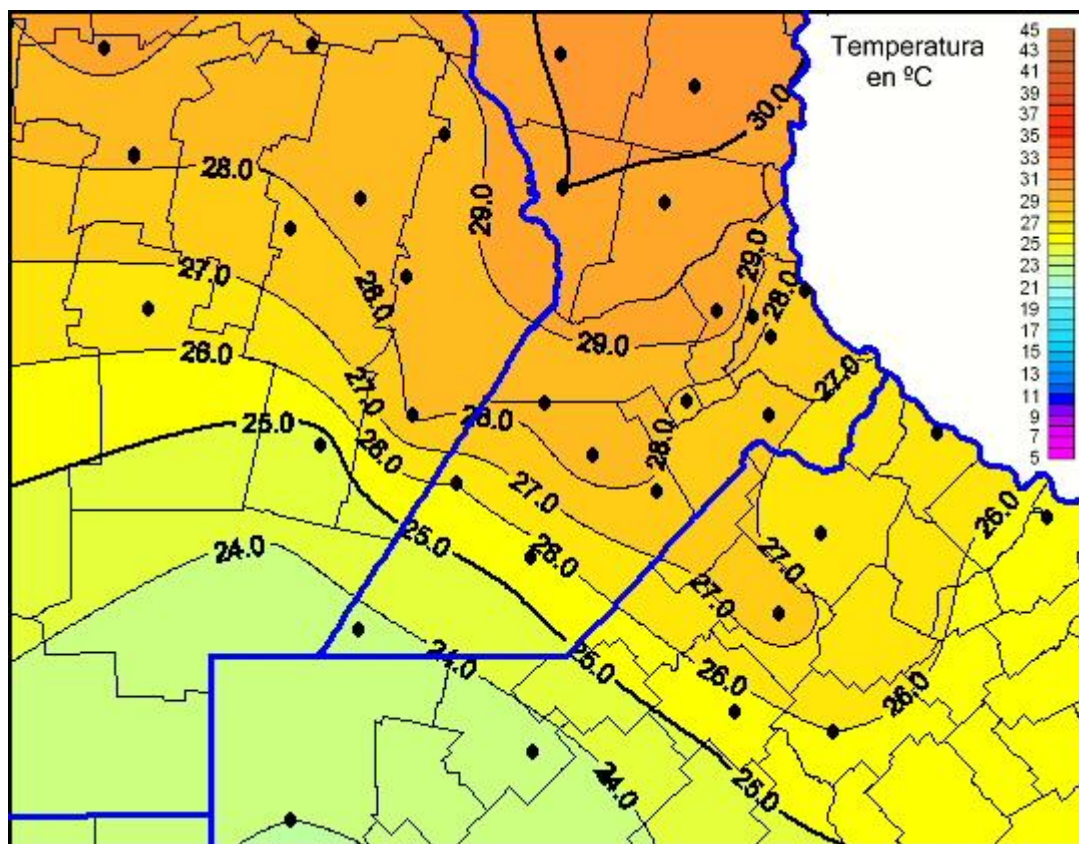

## Temperaturas Máximas

Mapa de temperaturas máximas de las últimas 24 horas.  
(Desde las 8:00AM hasta las 8:00AM). Se actualiza a las 10:00hs.