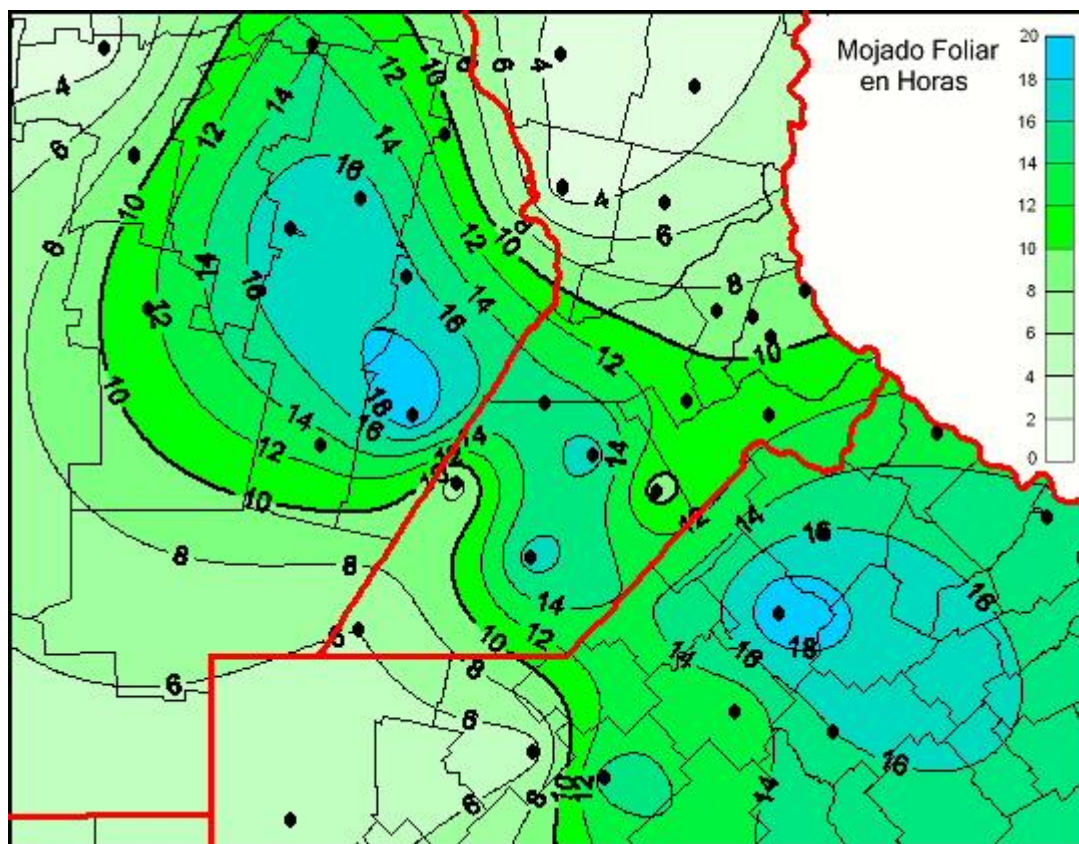

Humedad de Hoja

Mapa de humedad de hoja de las últimas 24 horas.
(Desde las 8:00AM hasta las 8:00AM). Se actualiza a las 10:00hs.