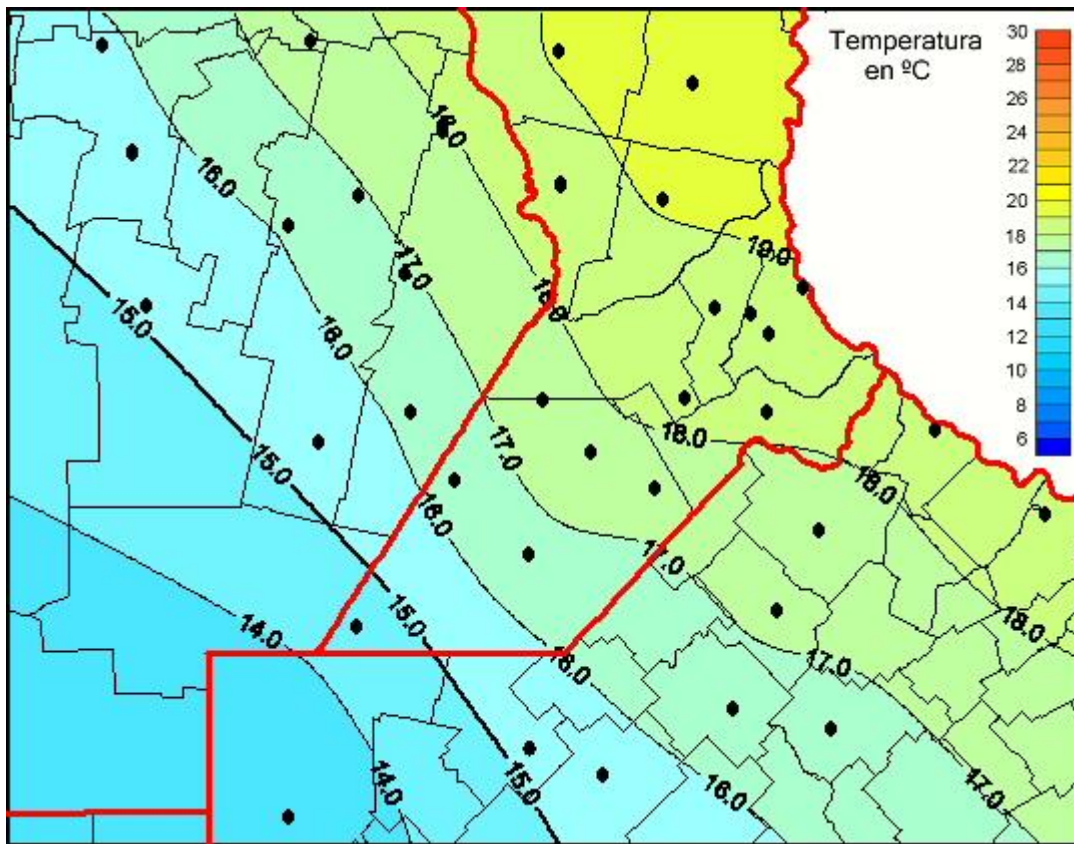

# Temperaturas Medias

Mapa de temperaturas medias de las las últimas 24 horas.  
(Desde las 8:00AM hasta las 8:00AM). Se actualiza a las 10:00hs.