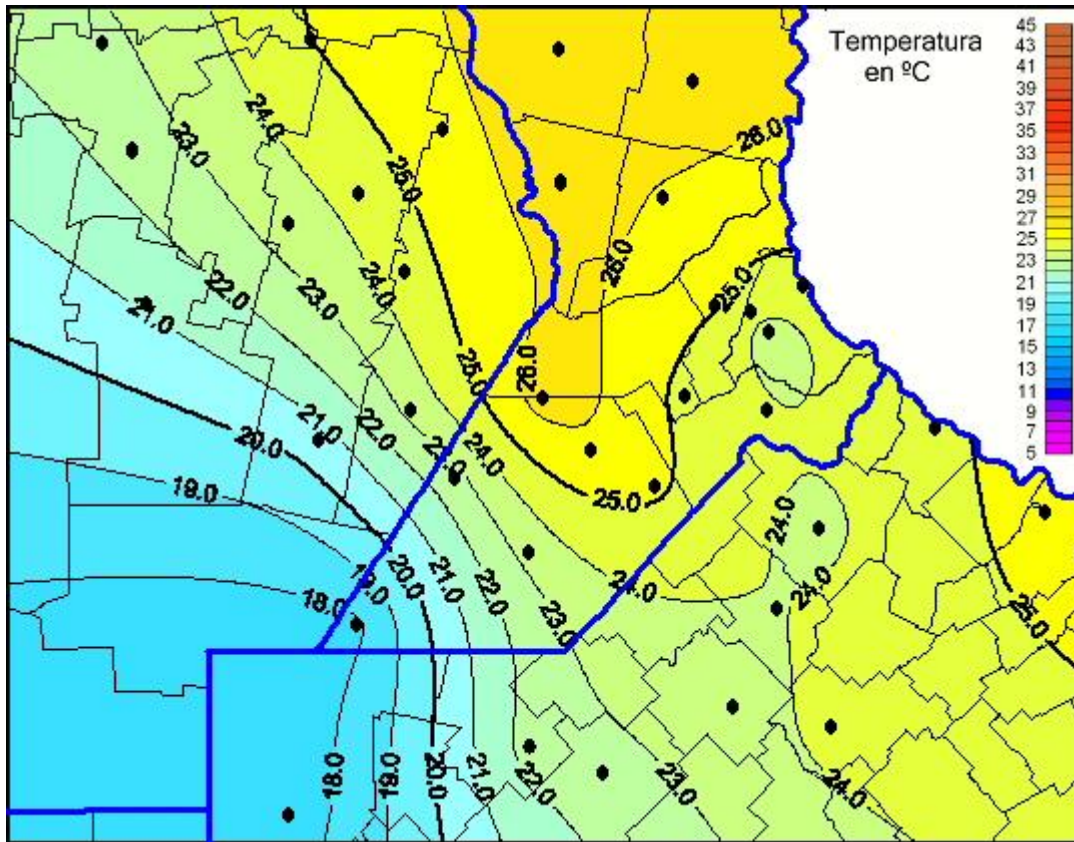

# Temperaturas Máximas

Mapa de temperaturas máximas de las últimas 24 horas.  
(Desde las 8:00AM hasta las 8:00AM). Se actualiza a las 10:00hs.