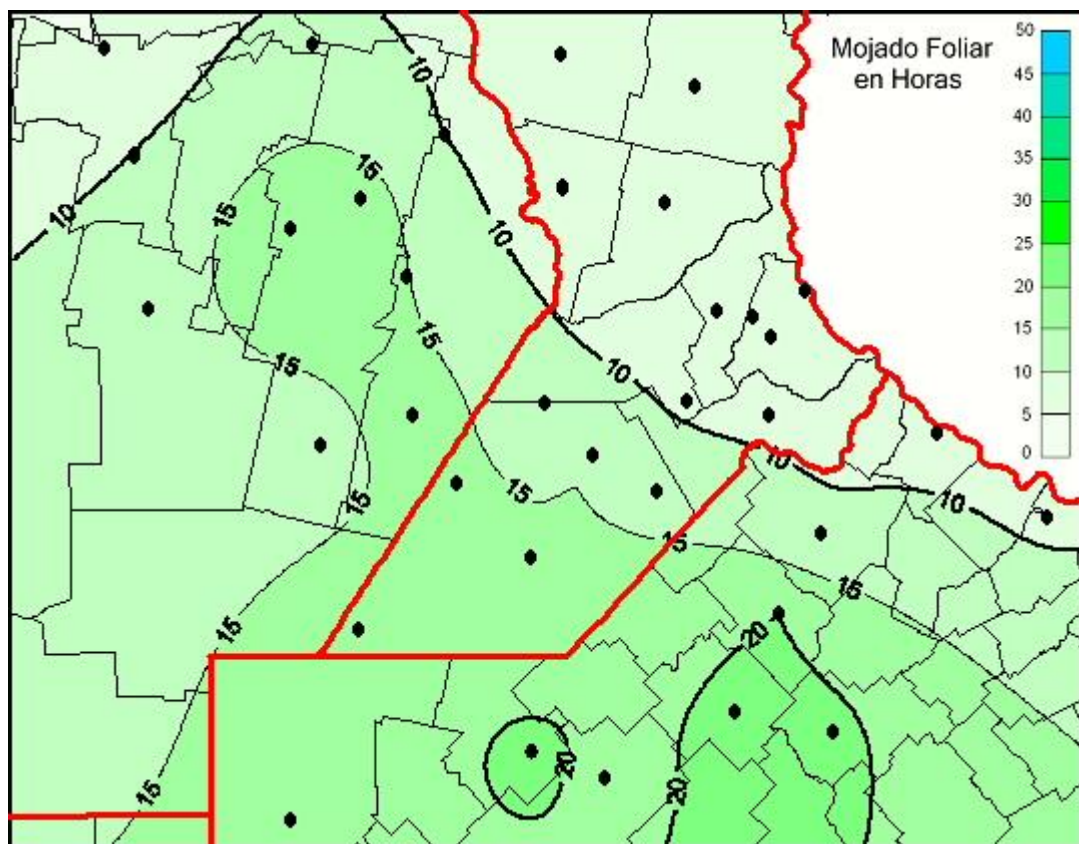

Humedad de Hoja

Mapa de humedad de hoja de las últimas 24 horas.
(Desde las 8:00AM hasta las 8:00AM). Se actualiza a las 10:00hs.