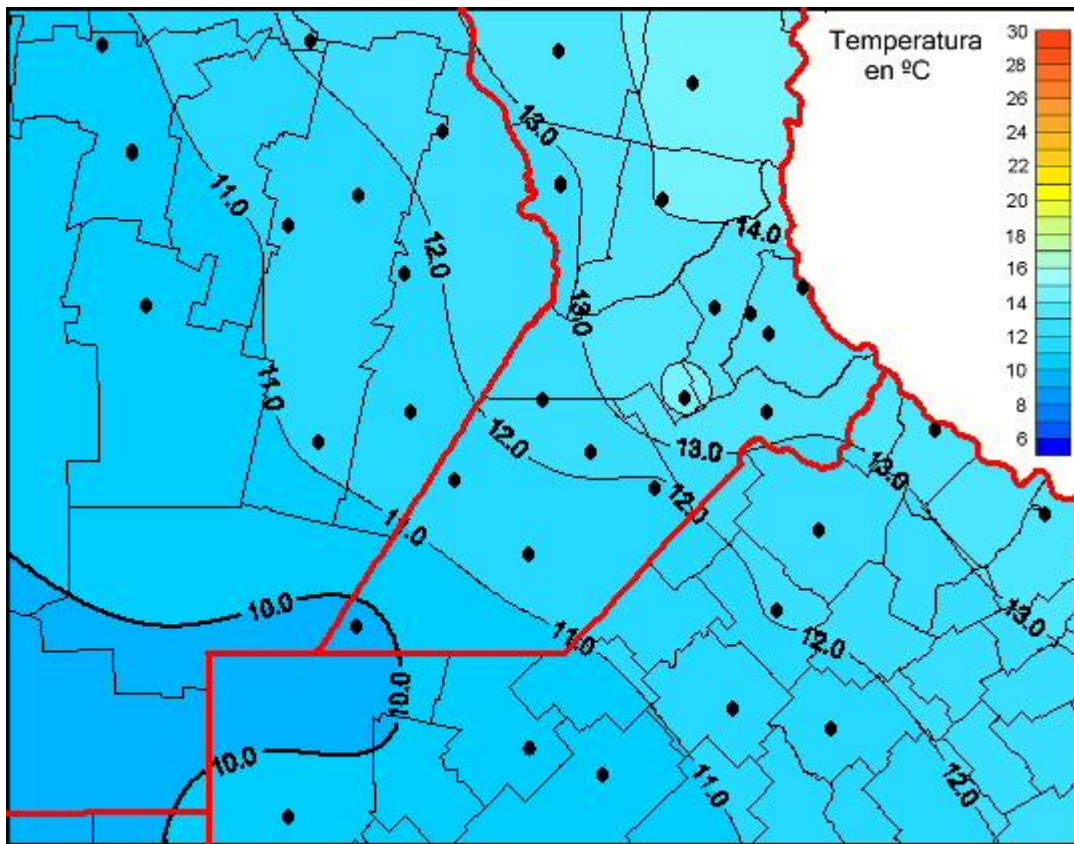

# Temperaturas Medias

Mapa de temperaturas medias de las las últimas 24 horas.  
(Desde las 8:00AM hasta las 8:00AM). Se actualiza a las 10:00hs.