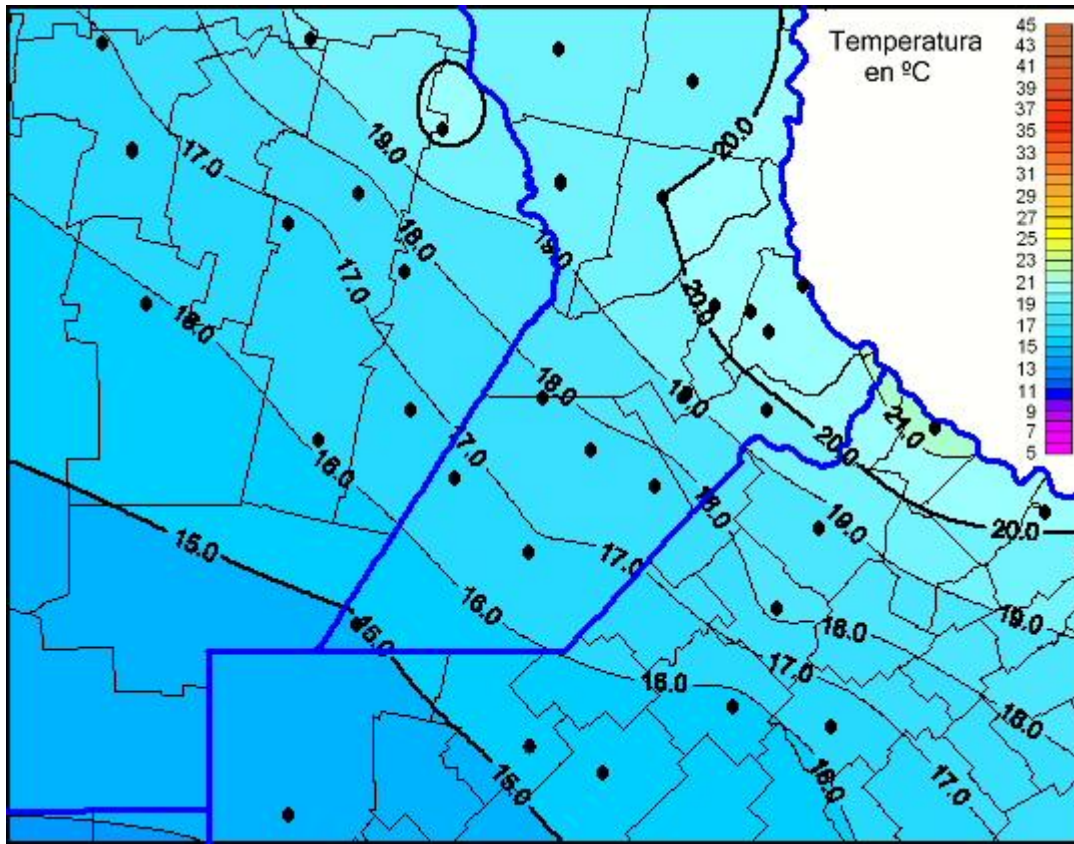

## Temperaturas Máximas

Mapa de temperaturas máximas de las últimas 24 horas.  
(Desde las 8:00AM hasta las 8:00AM). Se actualiza a las 10:00hs.