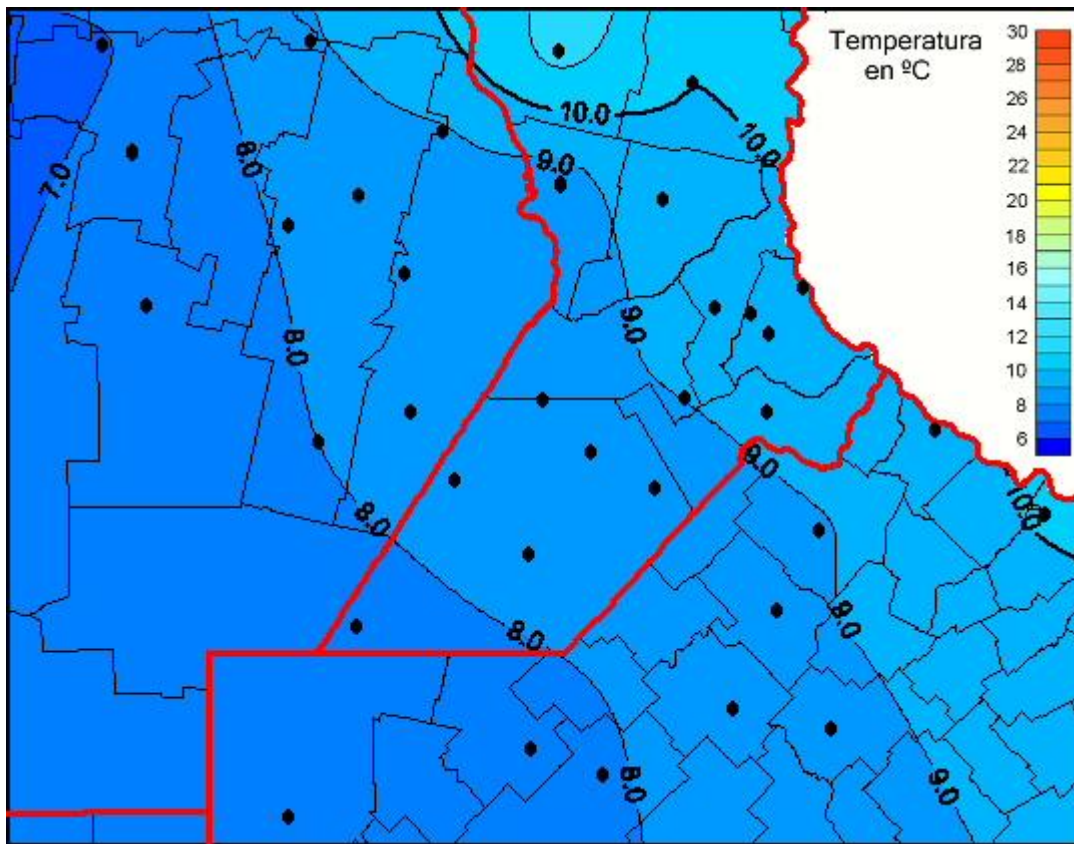

Temperaturas Medias

Mapa de temperaturas medias de las las últimas 24 horas.
(Desde las 8:00AM hasta las 8:00AM). Se actualiza a las 10:00hs.