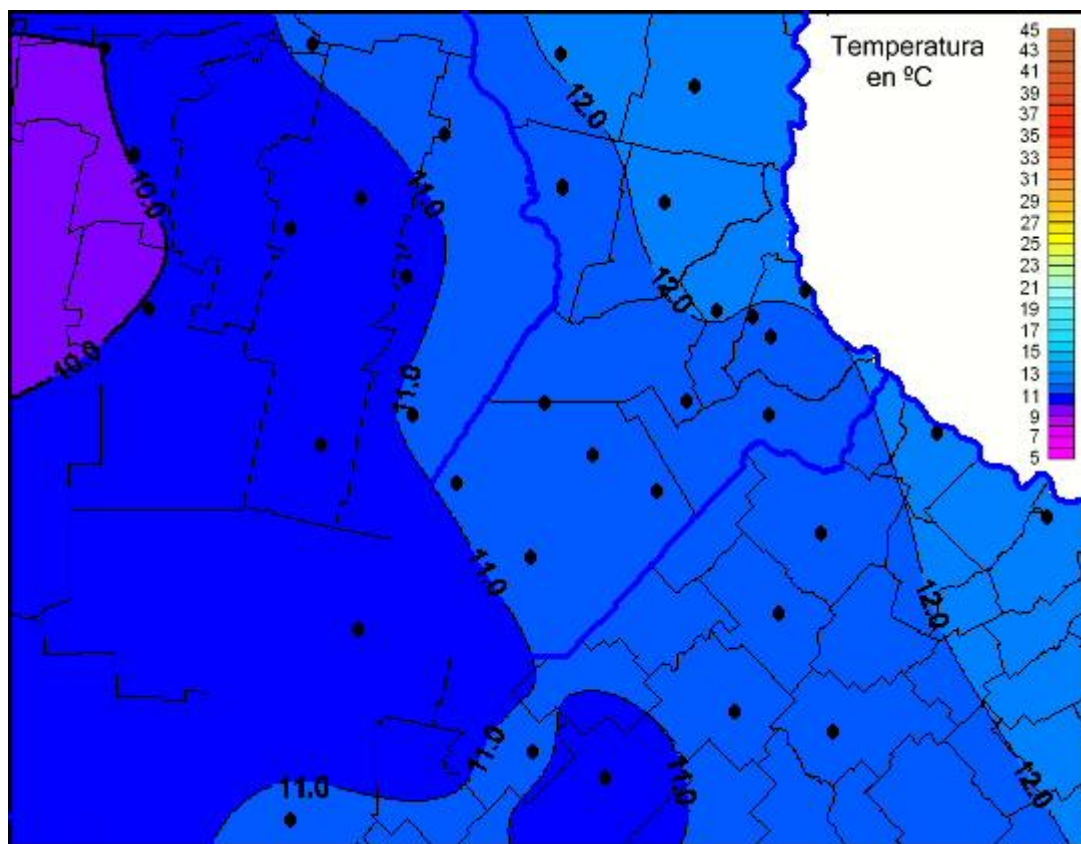

## Temperaturas Máximas

Mapa de temperaturas máximas de las últimas 24 horas.  
(Desde las 8:00AM hasta las 8:00AM). Se actualiza a las 10:00hs.