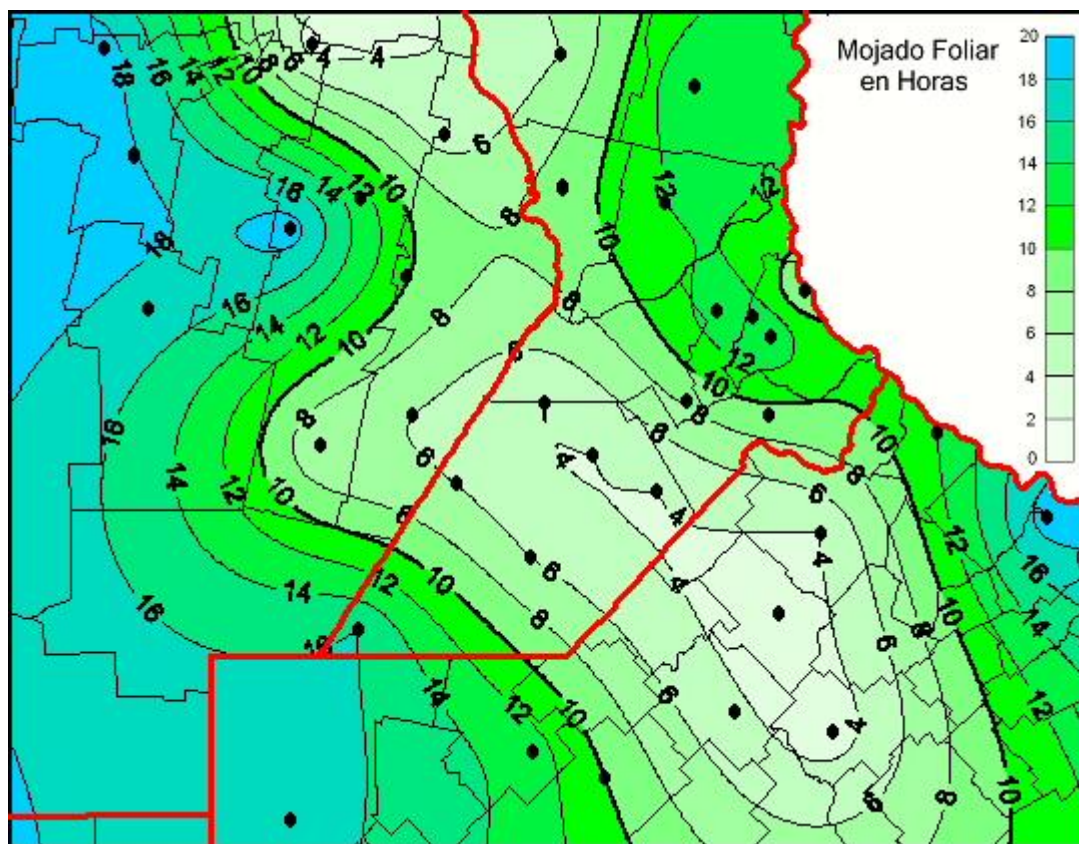

Humedad de Hoja

Mapa de humedad de hoja de las las últimas 24 horas.
(Desde las 8:00AM hasta las 8:00AM). Se actualiza a las 10:00hs.