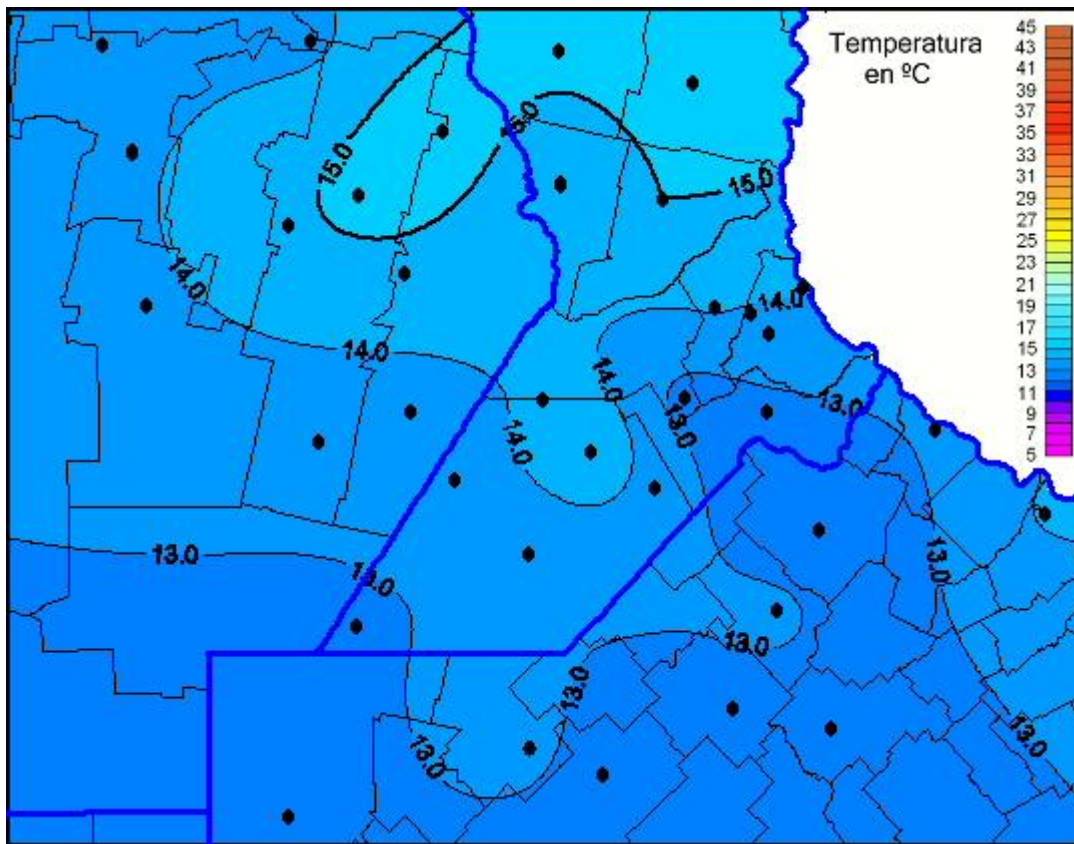

Temperaturas Máximas

Mapa de temperaturas máximas de las últimas 72 horas.
(Desde las 8:00AM hasta las 8:00AM). Se actualiza a las 10:00hs.