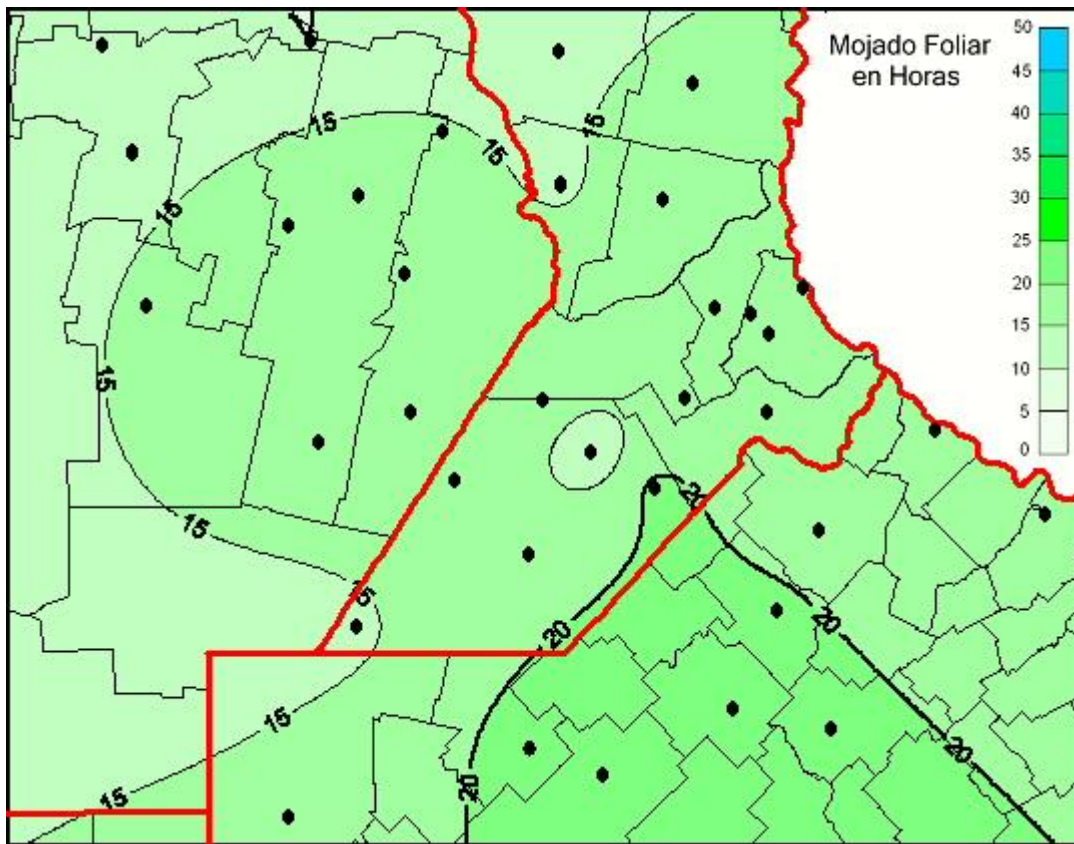

Humedad de Hoja

Mapa de humedad de hoja de las últimas 72 horas.
(Desde las 8:00AM hasta las 8:00AM). Se actualiza a las 10:00hs.