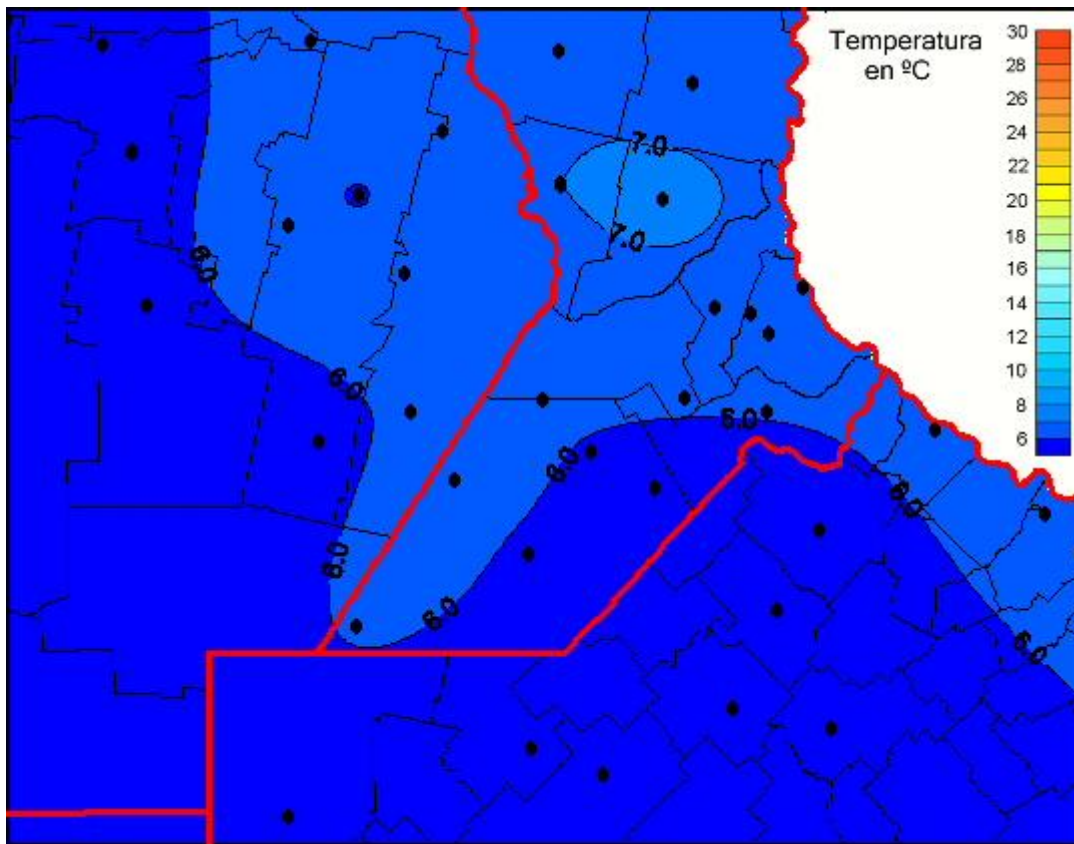

Temperaturas Medias

Mapa de temperaturas medias de las las últimas 24 horas.
(Desde las 8:00AM hasta las 8:00AM). Se actualiza a las 10:00hs.