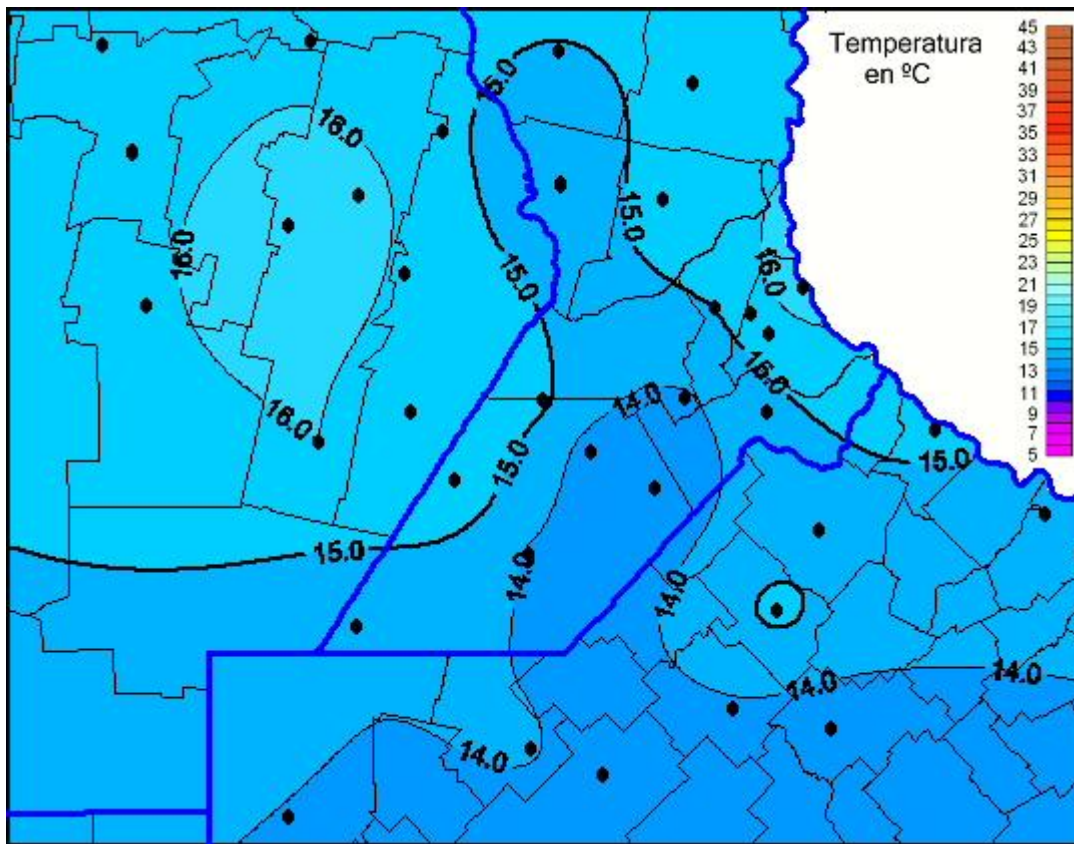

## Temperaturas Máximas

Mapa de temperaturas máximas de las últimas 24 horas.  
(Desde las 8:00AM hasta las 8:00AM). Se actualiza a las 10:00hs.