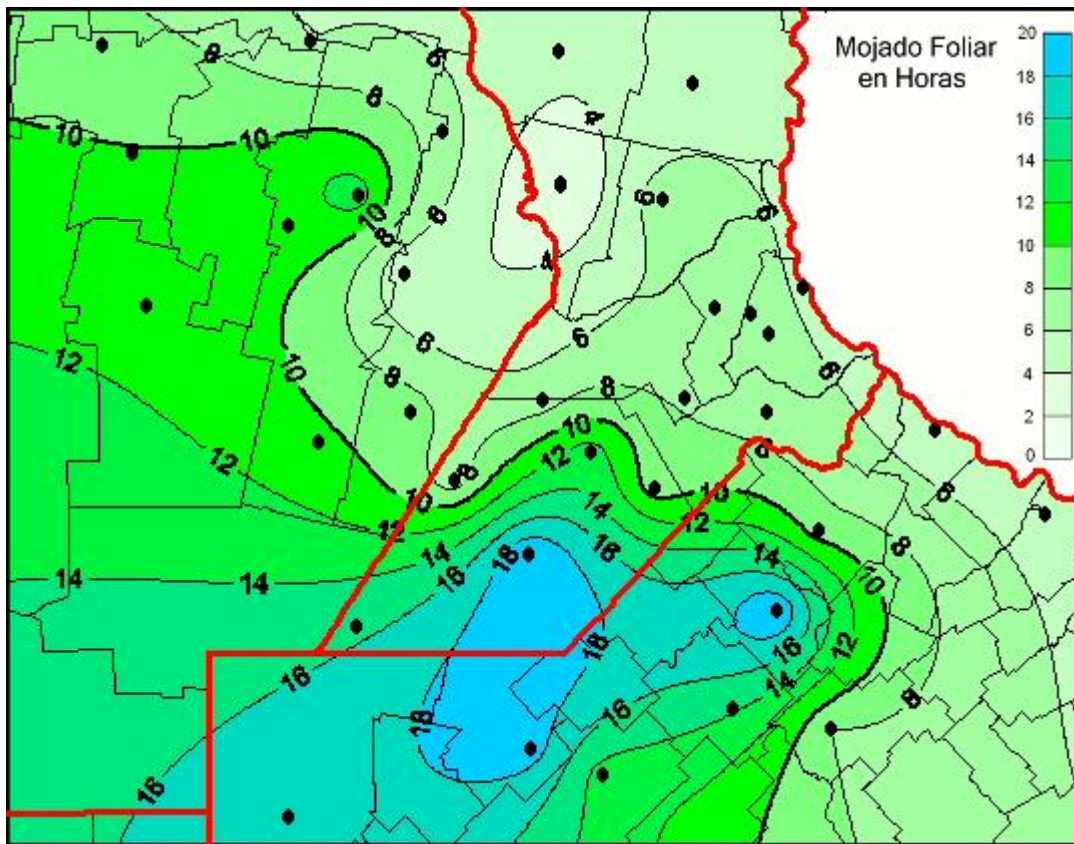

## Humedad de Hoja

Mapa de humedad de hoja de las últimas 24 horas.  
(Desde las 8:00AM hasta las 8:00AM). Se actualiza a las 10:00hs.