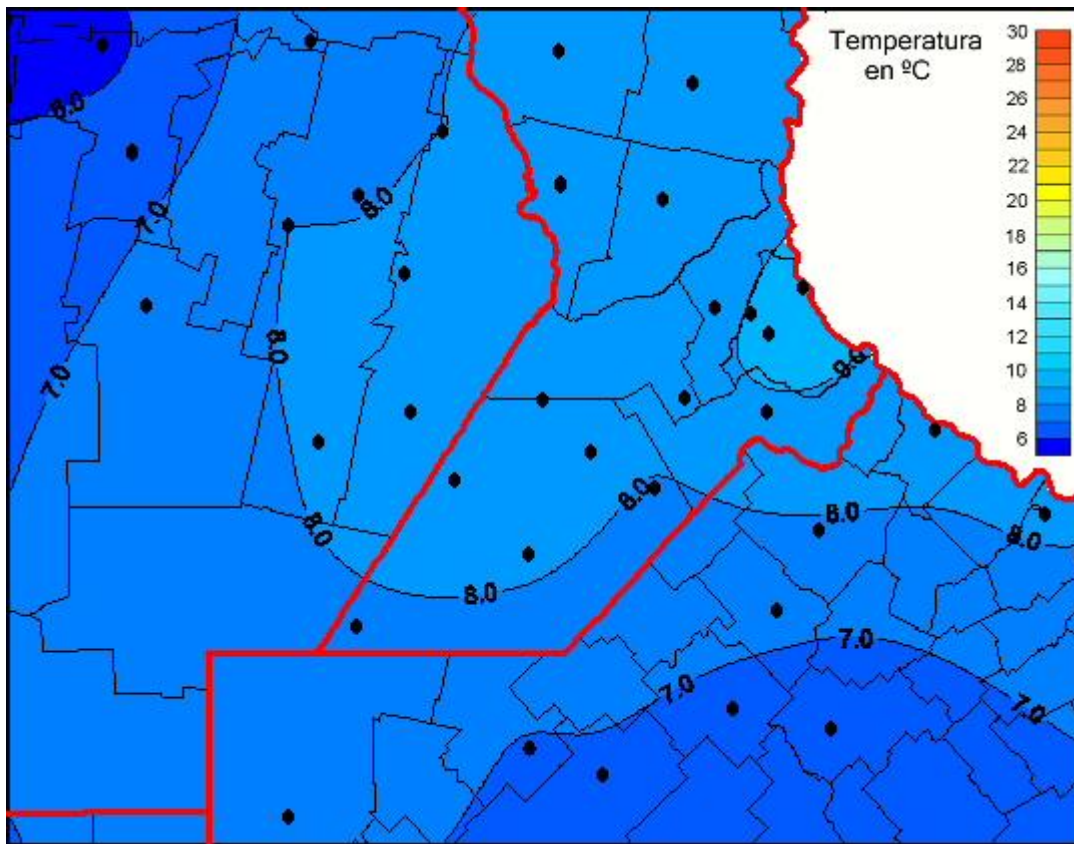

Temperaturas Medias

Mapa de temperaturas medias de las las últimas 24 horas.
(Desde las 8:00AM hasta las 8:00AM). Se actualiza a las 10:00hs.