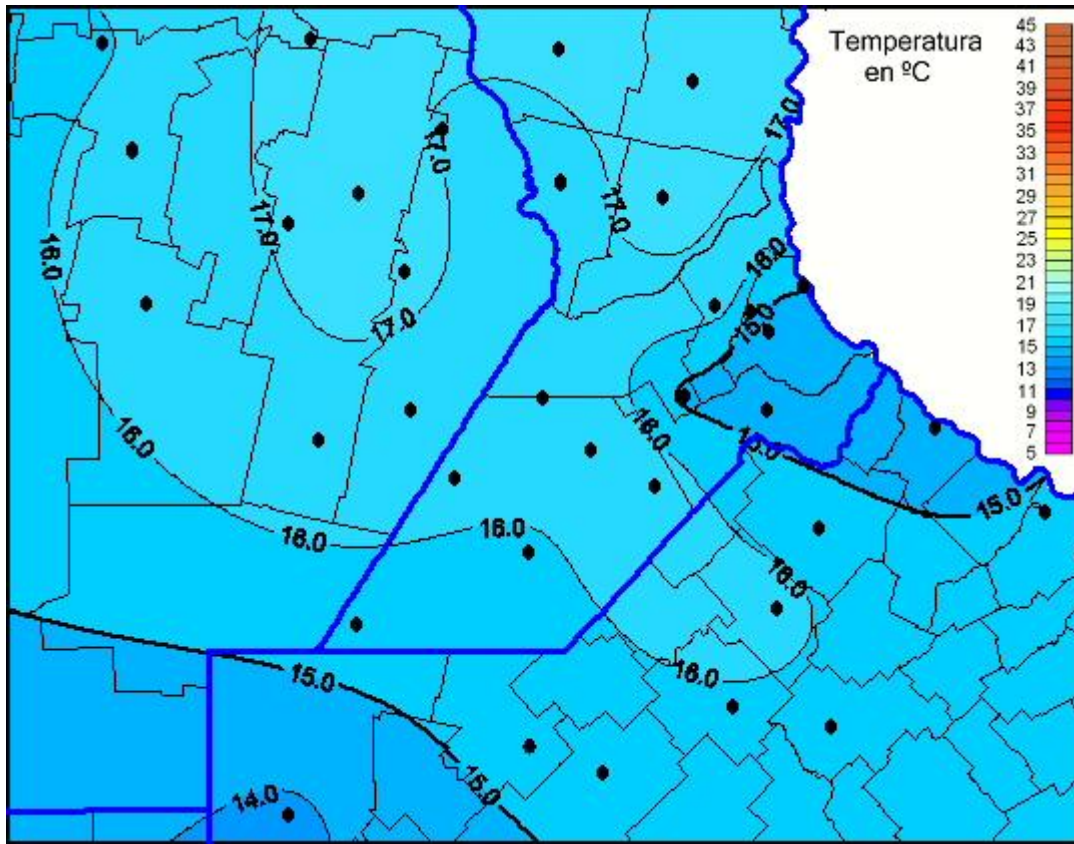

Temperaturas Máximas

Mapa de temperaturas máximas de las últimas 24 horas.
(Desde las 8:00AM hasta las 8:00AM). Se actualiza a las 10:00hs.